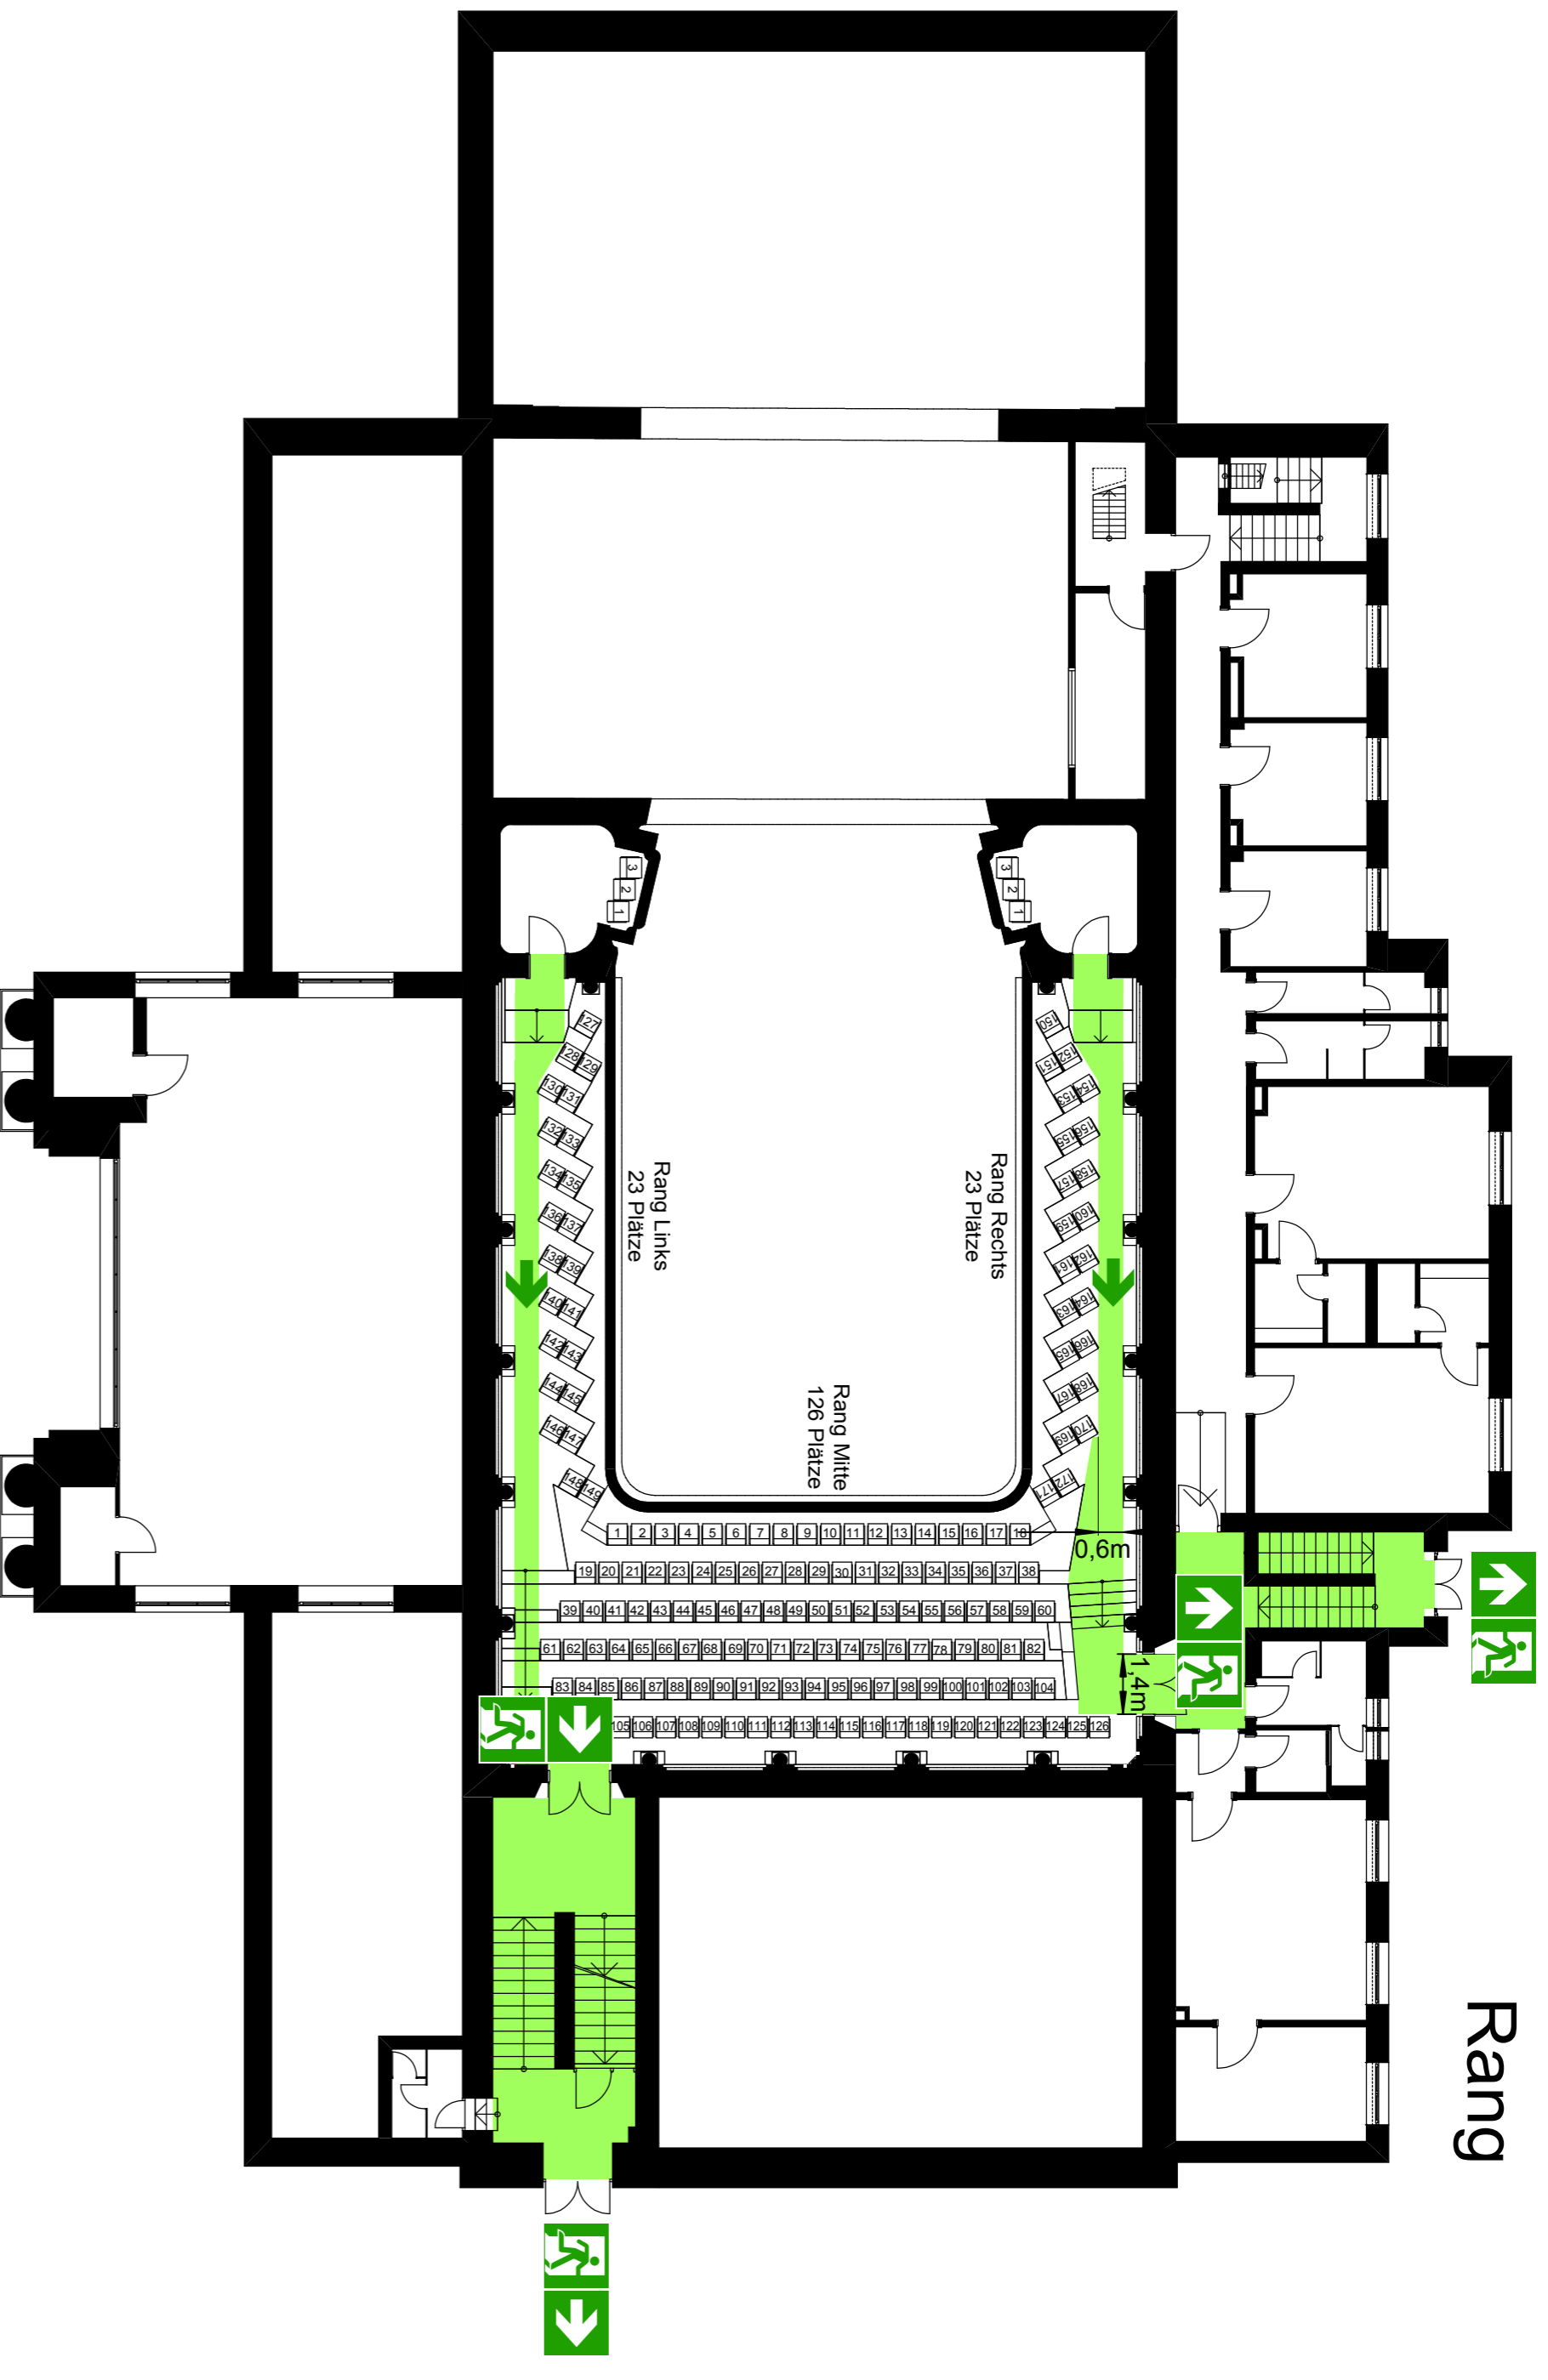

# BESTUHLUNGS- UND RETTUNGSPLAN

Loge	12 Sitzplätze
Rang	172 Sitzplätze
Rang Rechts	23 Sitzplätze
Rang Links	23 Sitzplätze
Rang Mitte	126 Sitzplätze
Parkett	327 Sitzplätze
Gesamt	511 Sitzplätze

- Legende
- Rettungsweg  
Escape and emergency route
  - Notausgang  
Emergency exit
  - Richtungspfeil  
This way