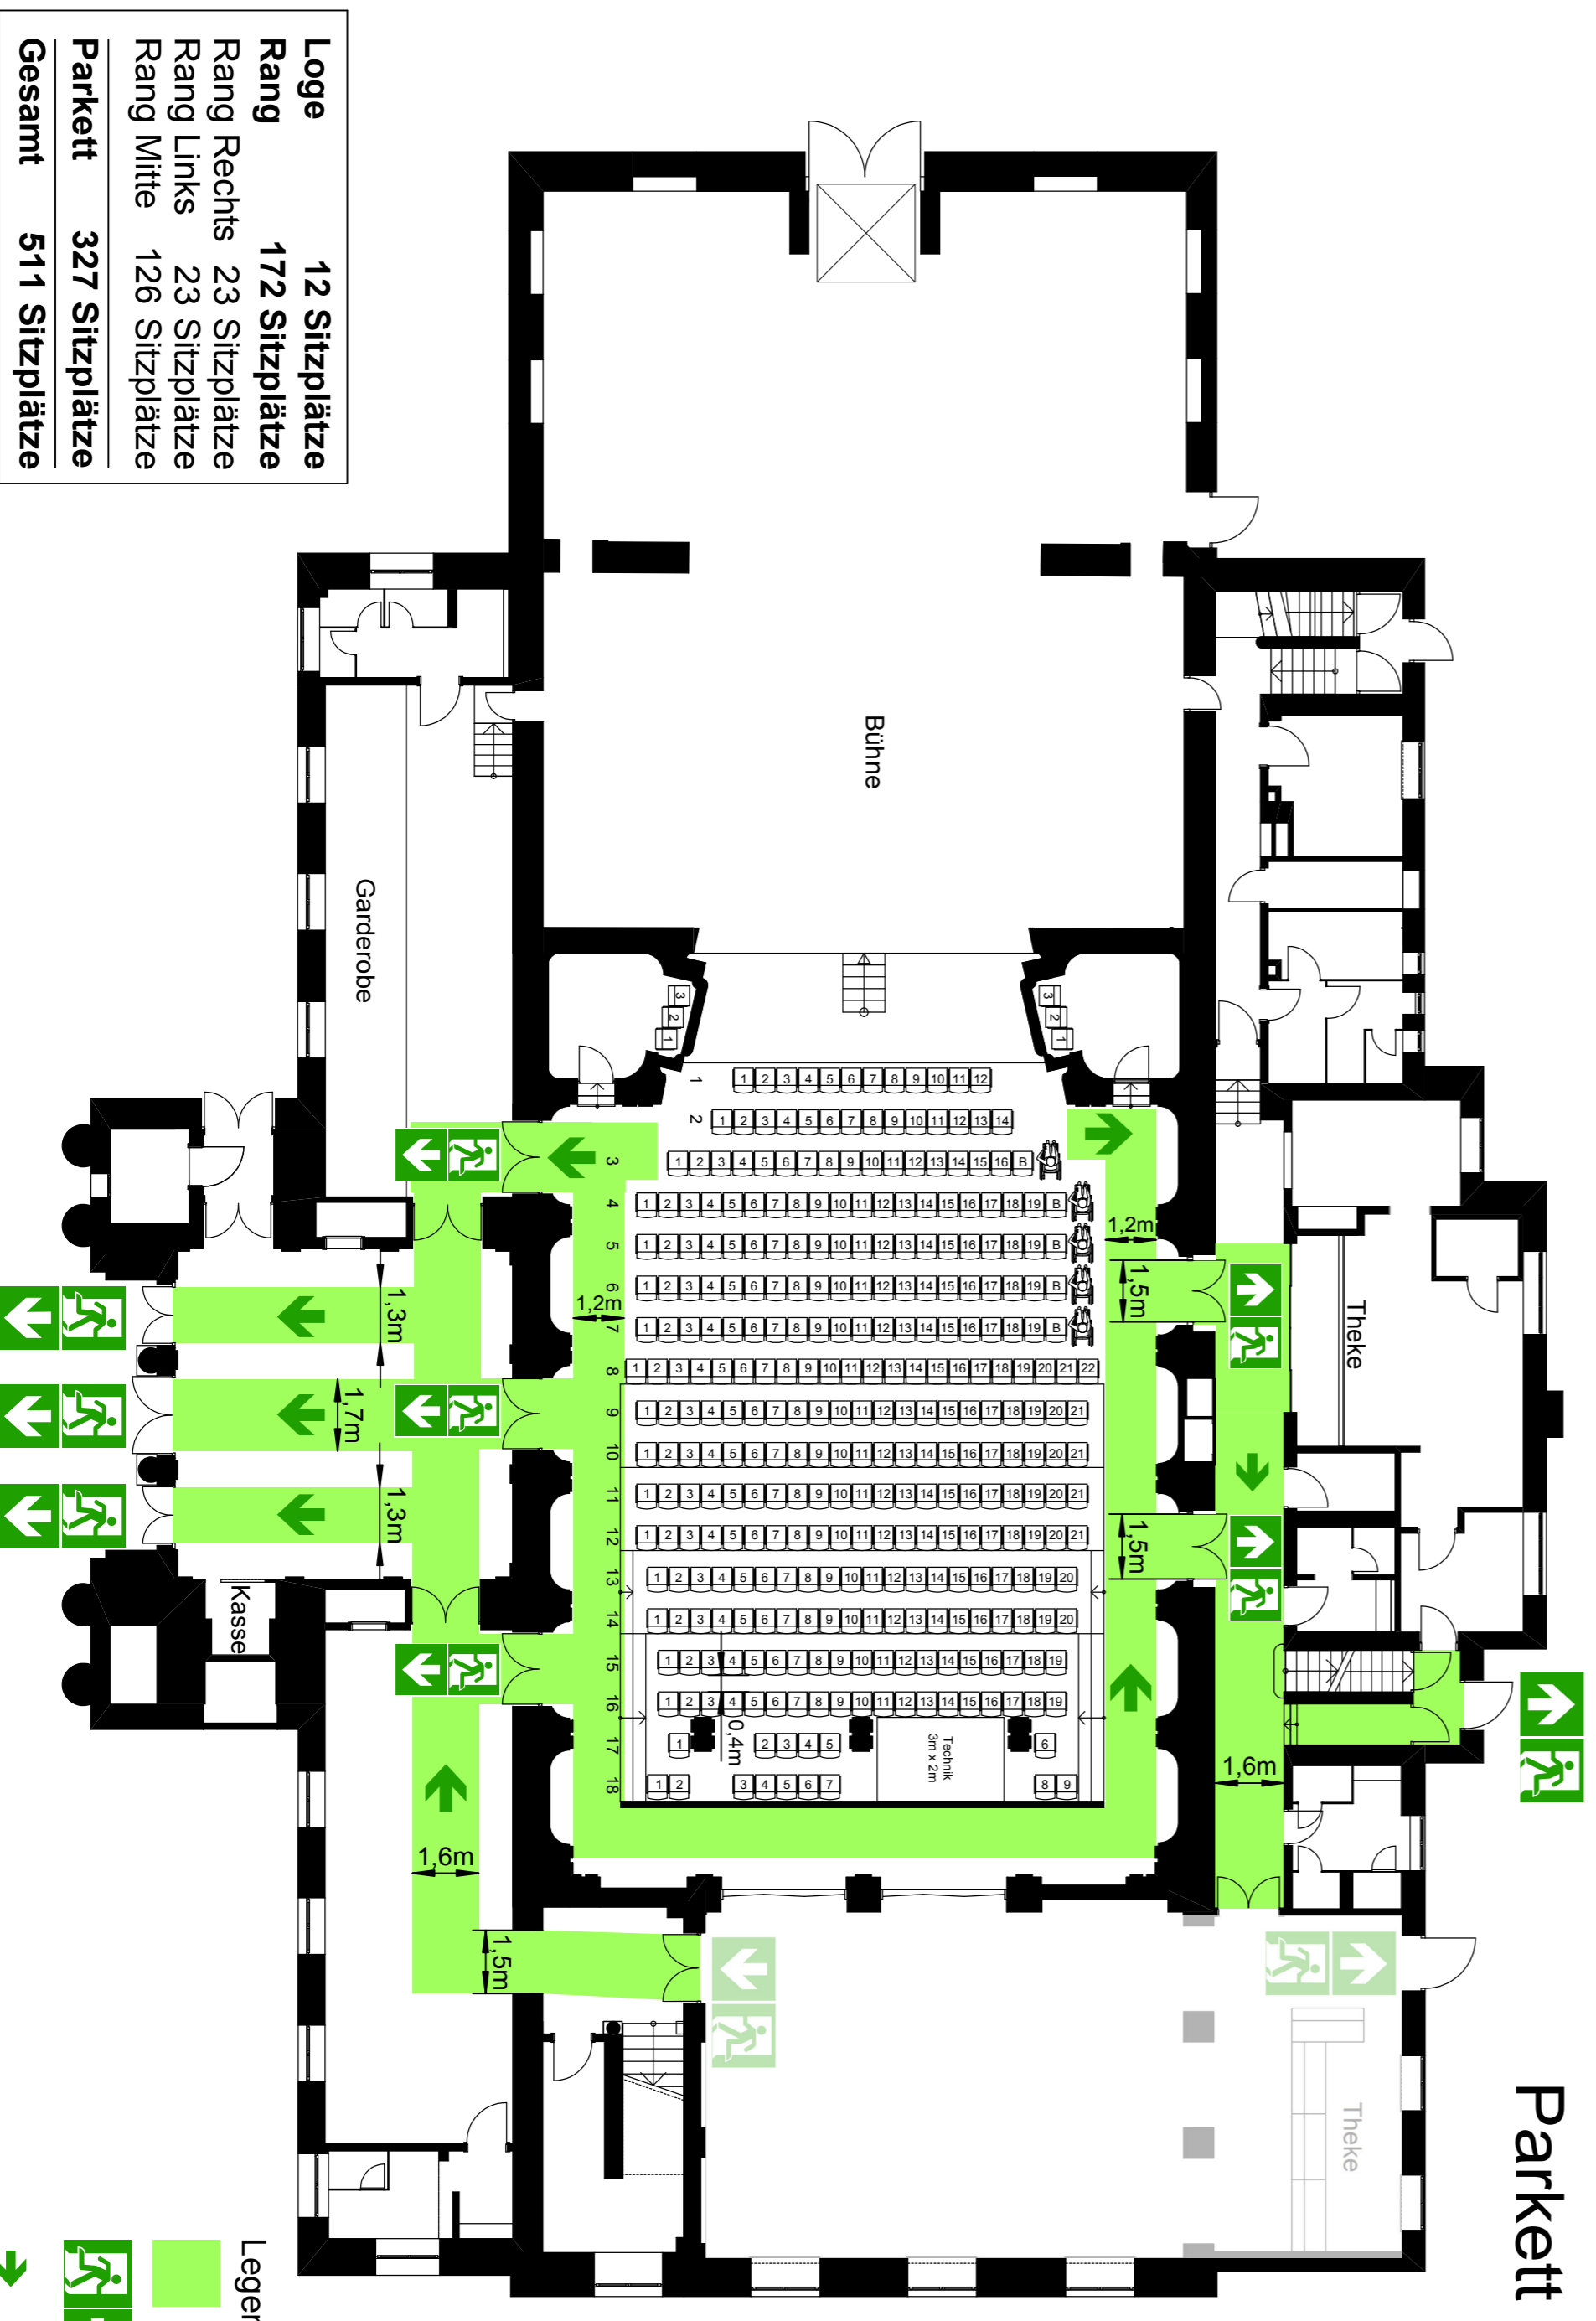

# BESTUHLUNGS- UND RETTUNGSPLAN

Loge	12 Sitzplätze
Rang	172 Sitzplätze
Rang Rechts	23 Sitzplätze
Rang Links	23 Sitzplätze
Rang Mitte	126 Sitzplätze
Parkett	327 Sitzplätze
Gesamt	511 Sitzplätze

- Legende
- Rettungsweg  
Escape and emergency route
  - Notausgang  
Emergency exit
  - Richtungspfeil  
This way