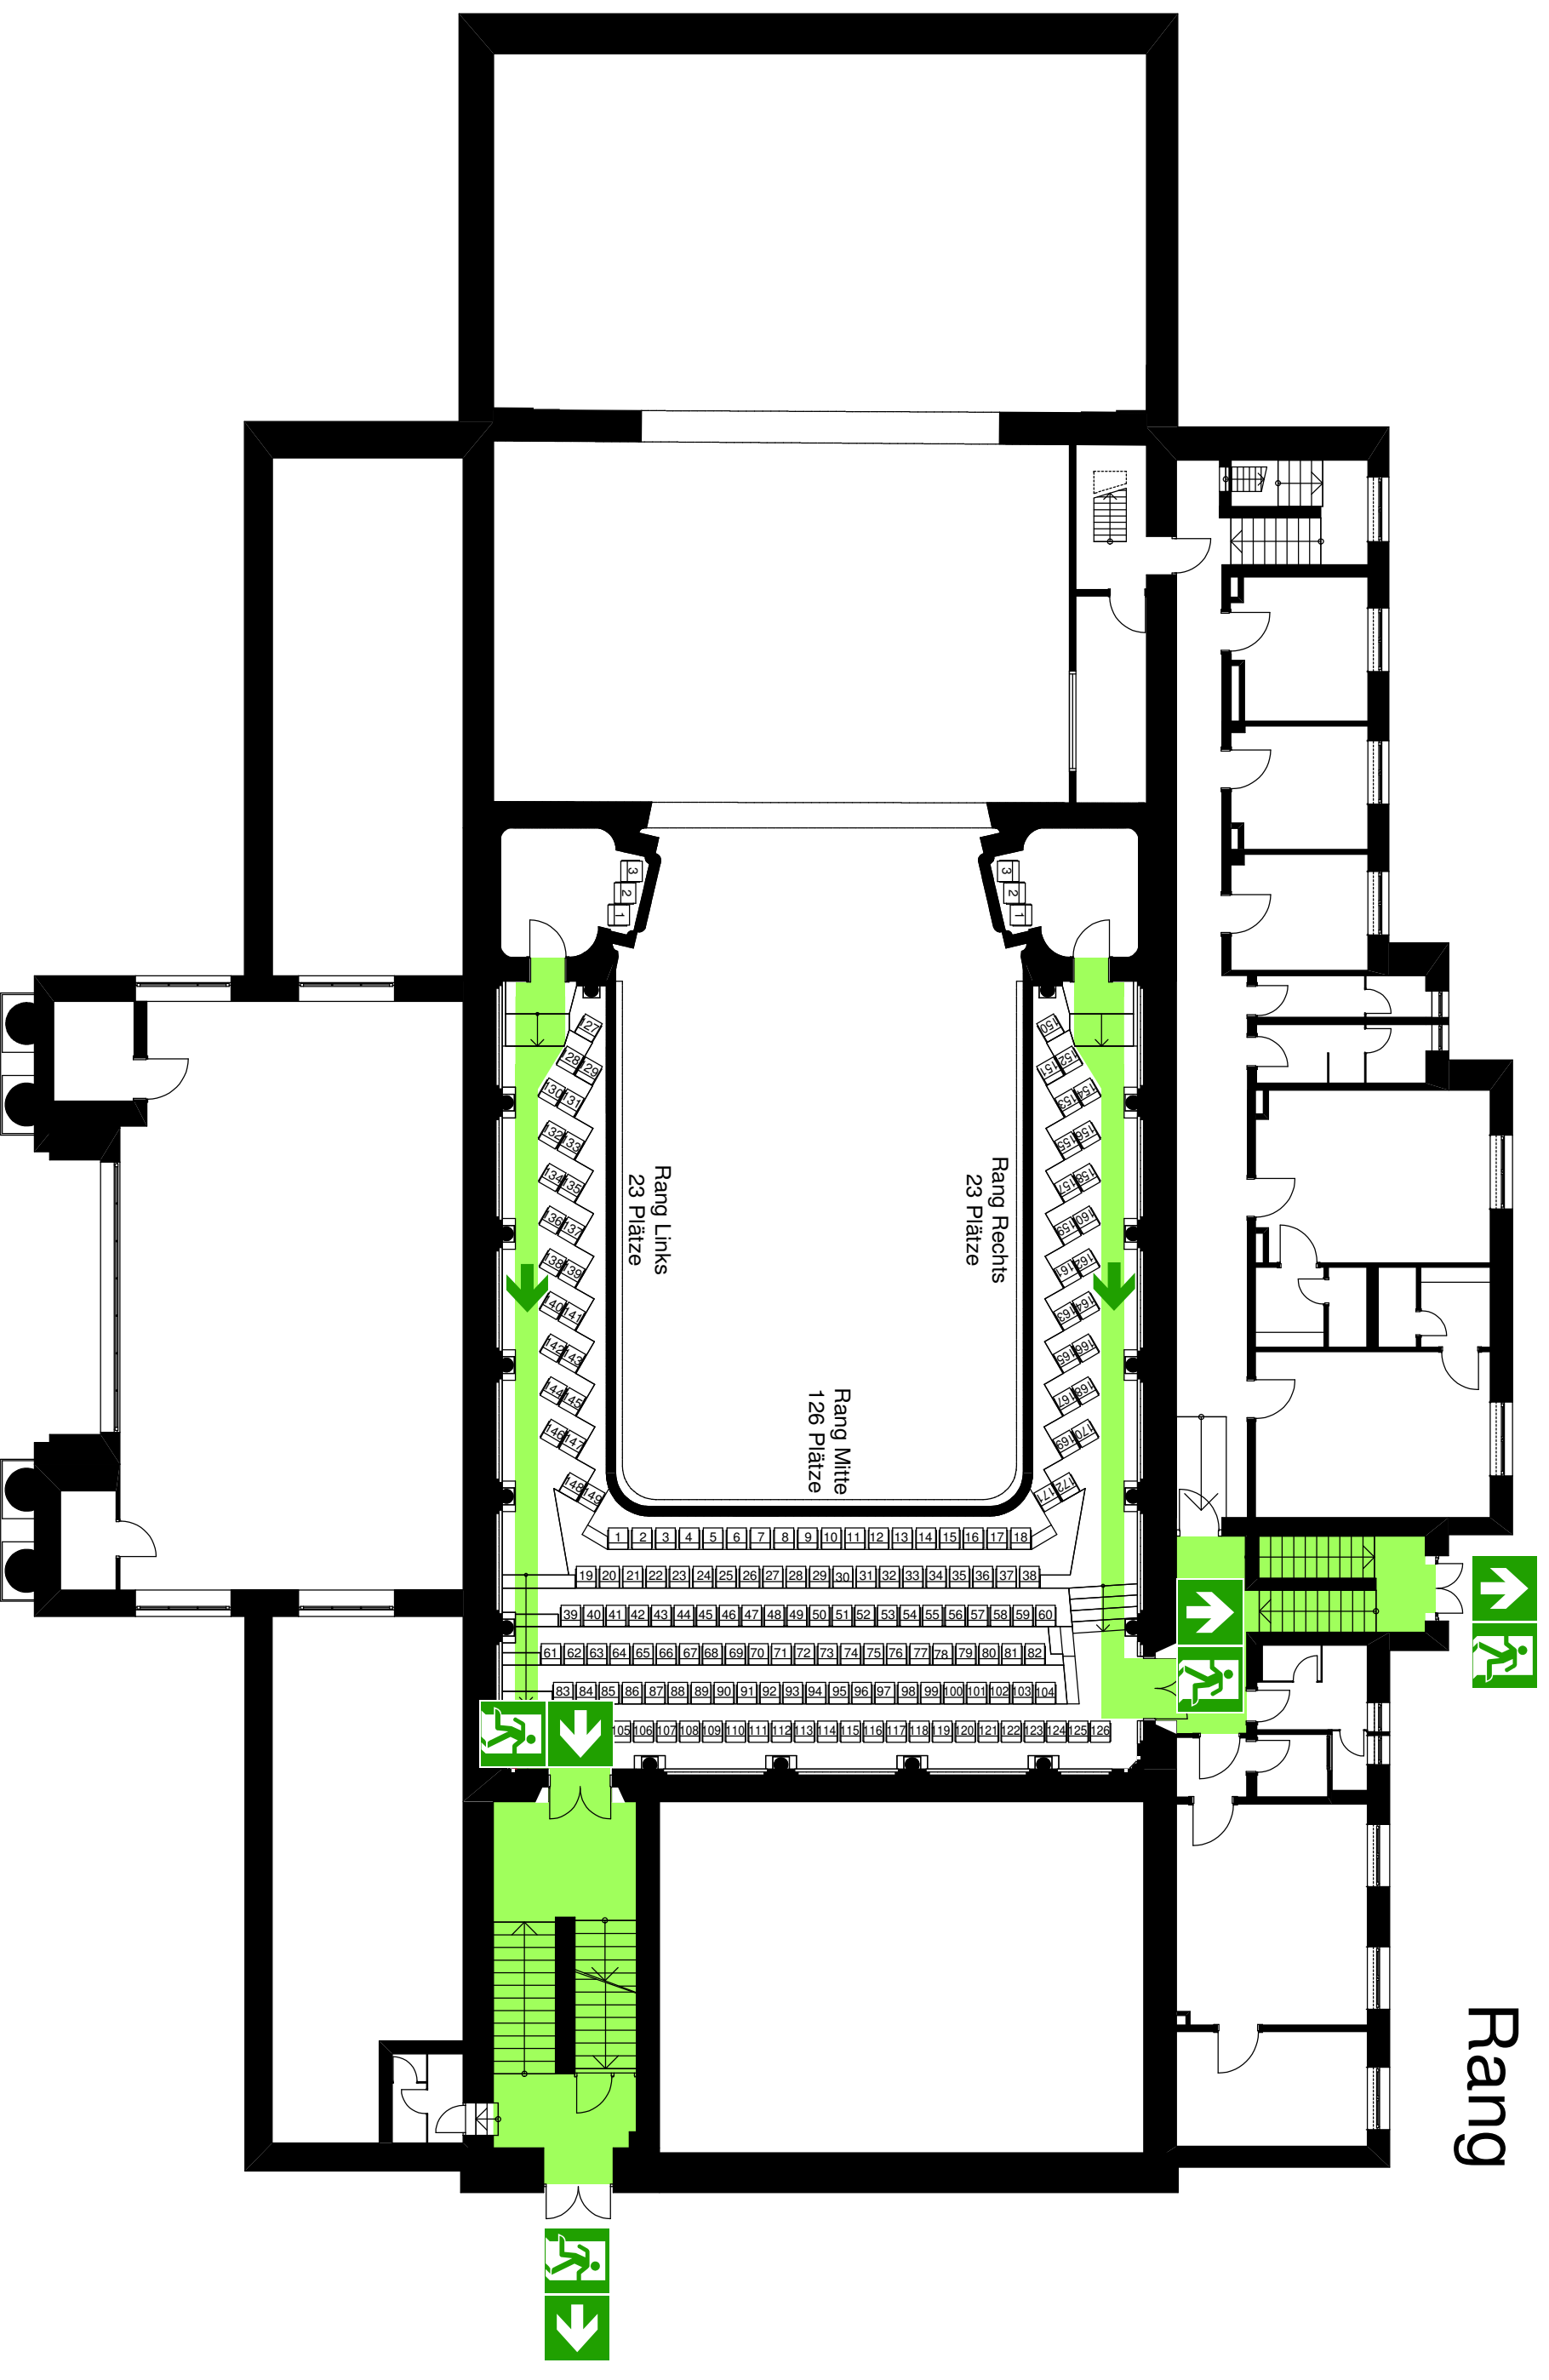

# BESTUHLUNGS- UND RETTUNGSPLAN

Rang

Loge	12 Sitzplätze
Rang	172 Sitzplätze
Rang Rechts	23 Sitzplätze
Rang Links	23 Sitzplätze
Rang Mitte	126 Sitzplätze
Parkett	339 Sitzplätze
Gesamt	523 Sitzplätze

Parkett

- Legende**
- Rettungsweg  
Escape and emergency route
  - Notausgang  
Emergency exit
  - Richtungspfeil  
This way