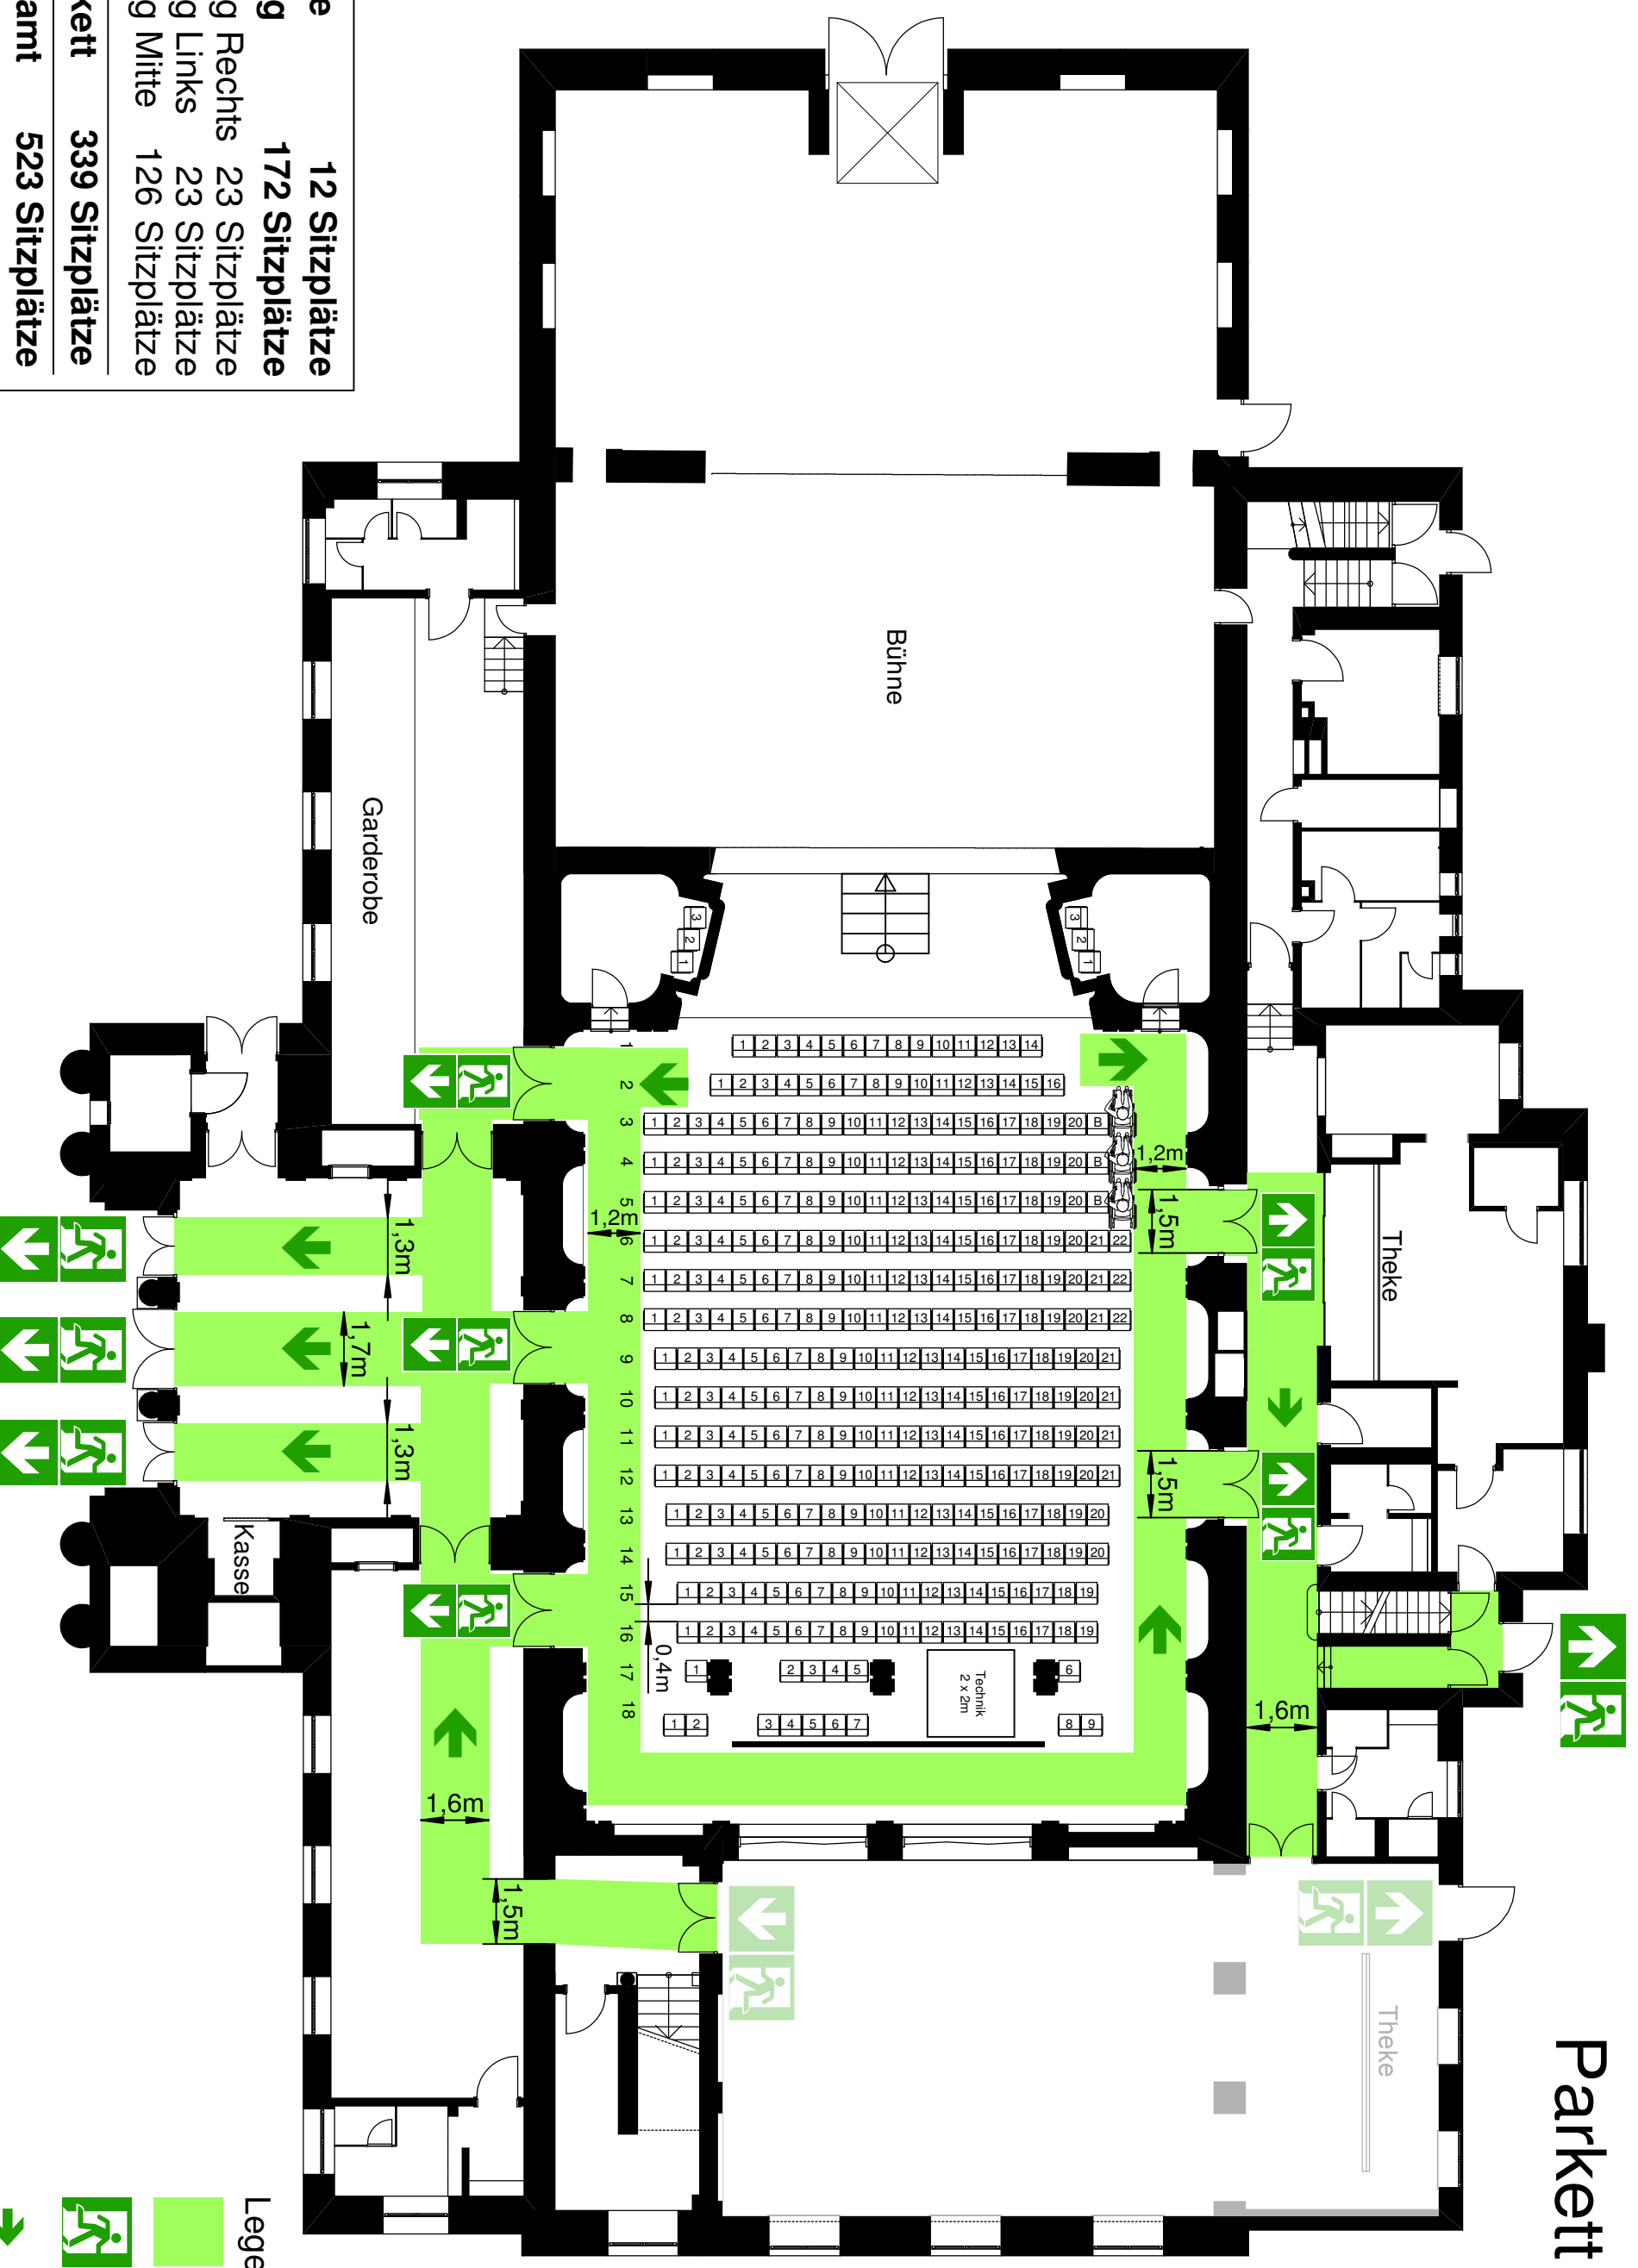

# BESTUHLUNGS- UND RETTUNGSPLAN

Rang

Loge	12 Sitzplätze
Rang	172 Sitzplätze
Rang Rechts	23 Sitzplätze
Rang Links	23 Sitzplätze
Rang Mitte	126 Sitzplätze
Parkett	339 Sitzplätze
Gesamt	523 Sitzplätze

Parkett

- Legende**
- Rettungsweg  
Escape and emergency route
  - Notausgang  
Emergency exit
  - Richtungspfeil  
This way