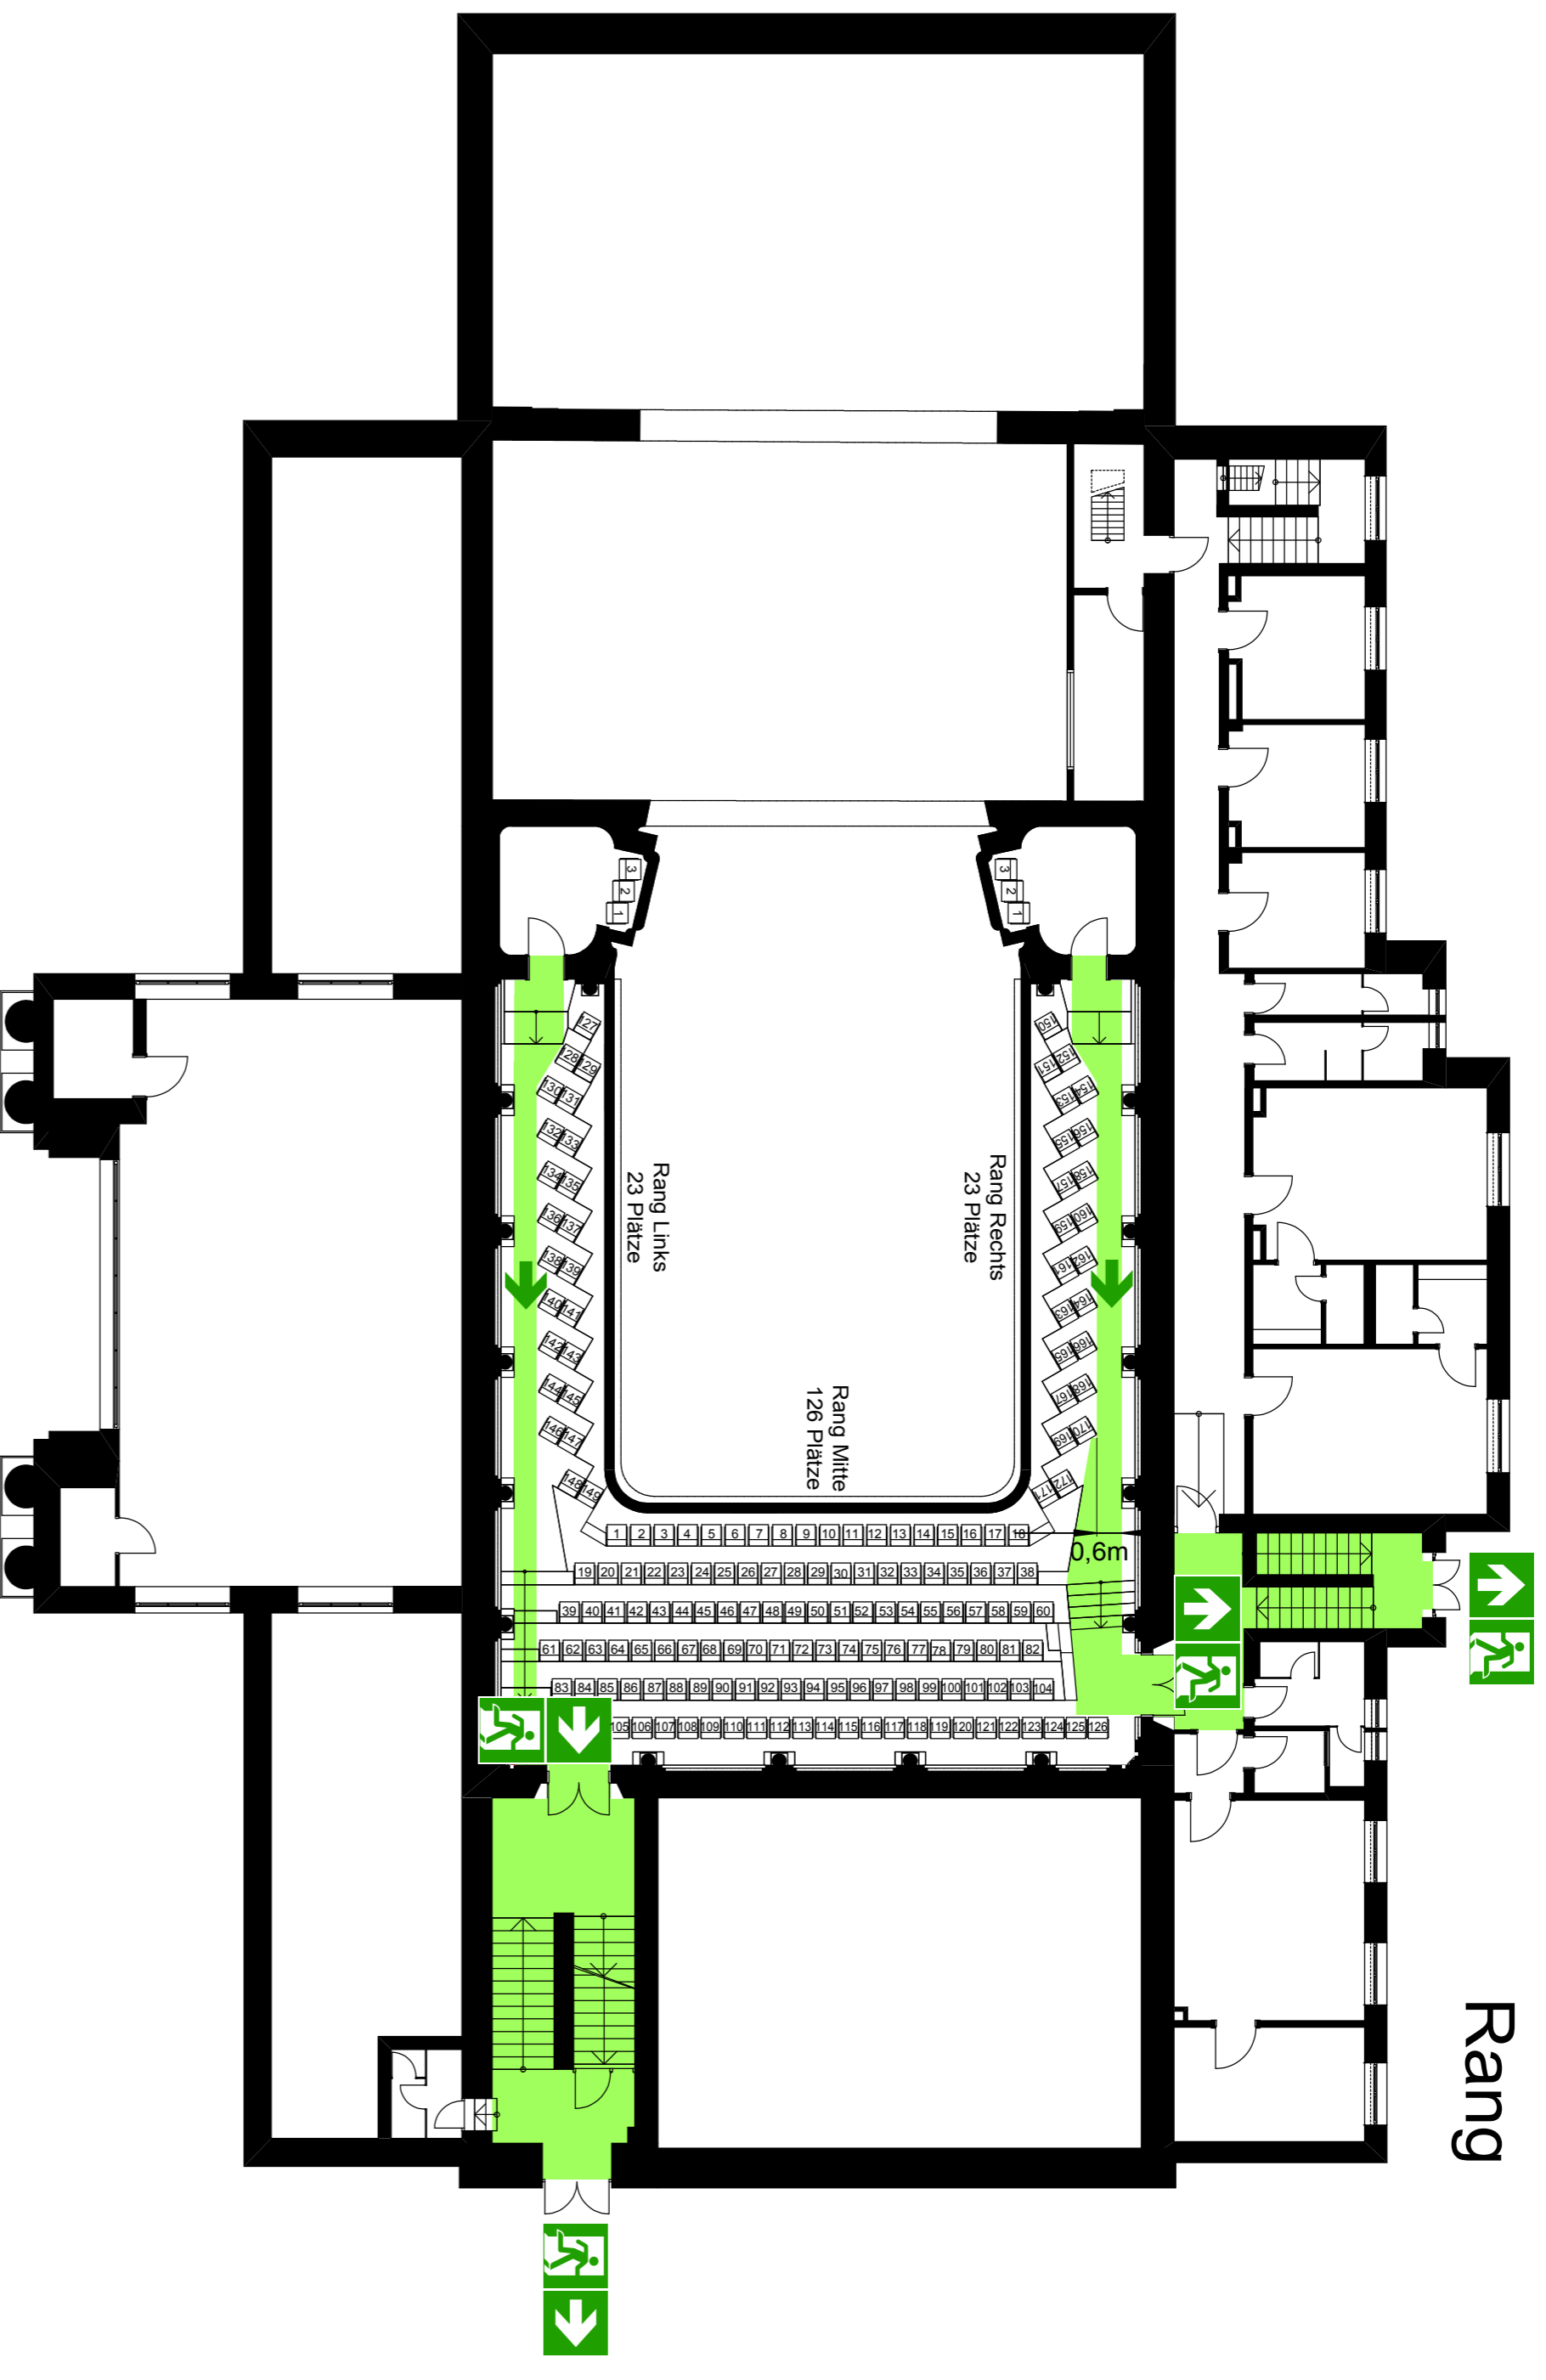

BESTUHLUNGS- UND RETTUNGSPLAN

Rang

Loge	12 Sitzplätze
Rang	172 Sitzplätze
Rang Rechts	23 Sitzplätze
Rang Links	23 Sitzplätze
Rang Mitte	126 Sitzplätze
Parkett	385 Sitzplätze
Gesamt	569 Sitzplätze

Parkett

- Legende**
-  Rettungsweg
Escape and emergency route
 -  Notausgang
Emergency exit
 -  Richtungspfeil
This way