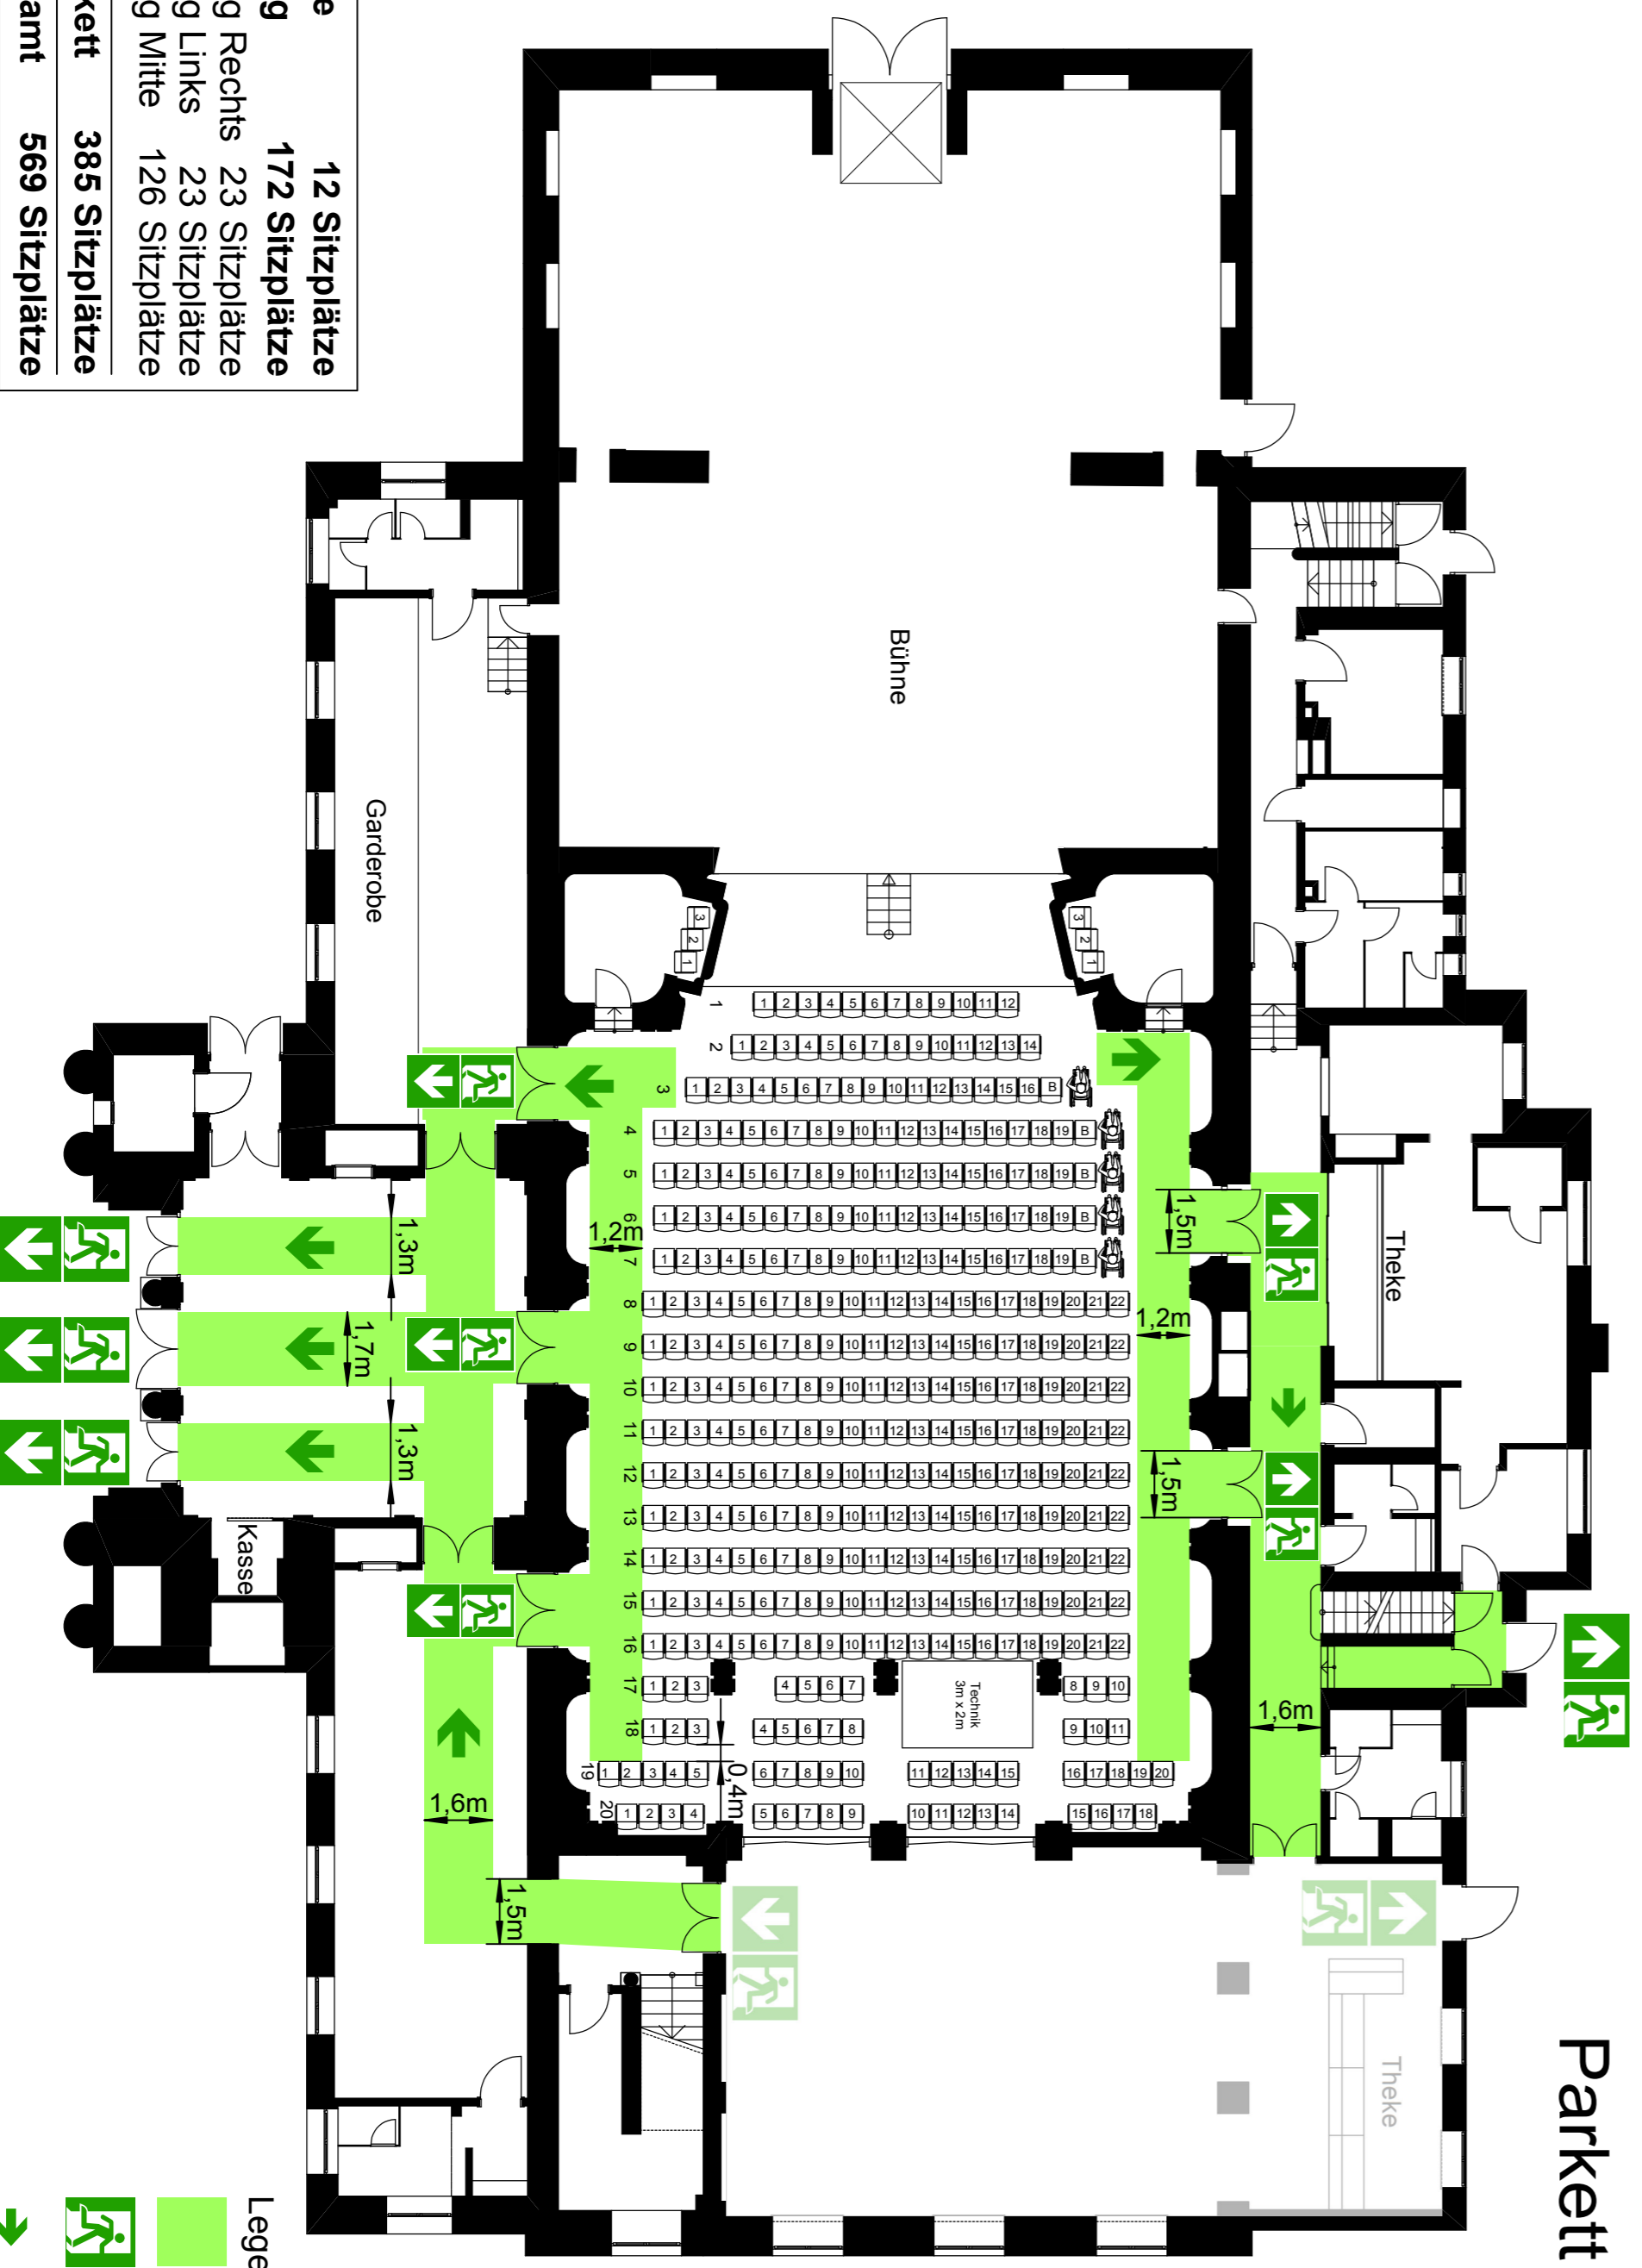

BESTUHLUNGS- UND RETTUNGSPLAN

Rang

Loge	12 Sitzplätze
Rang	172 Sitzplätze
Rang Rechts	23 Sitzplätze
Rang Links	23 Sitzplätze
Rang Mitte	126 Sitzplätze
Parkett	385 Sitzplätze
Gesamt	569 Sitzplätze

Parkett

- Legende**
-  Rettungsweg
Escape and emergency route
 -  Notausgang
Emergency exit
 -  Richtungspfeil
This way