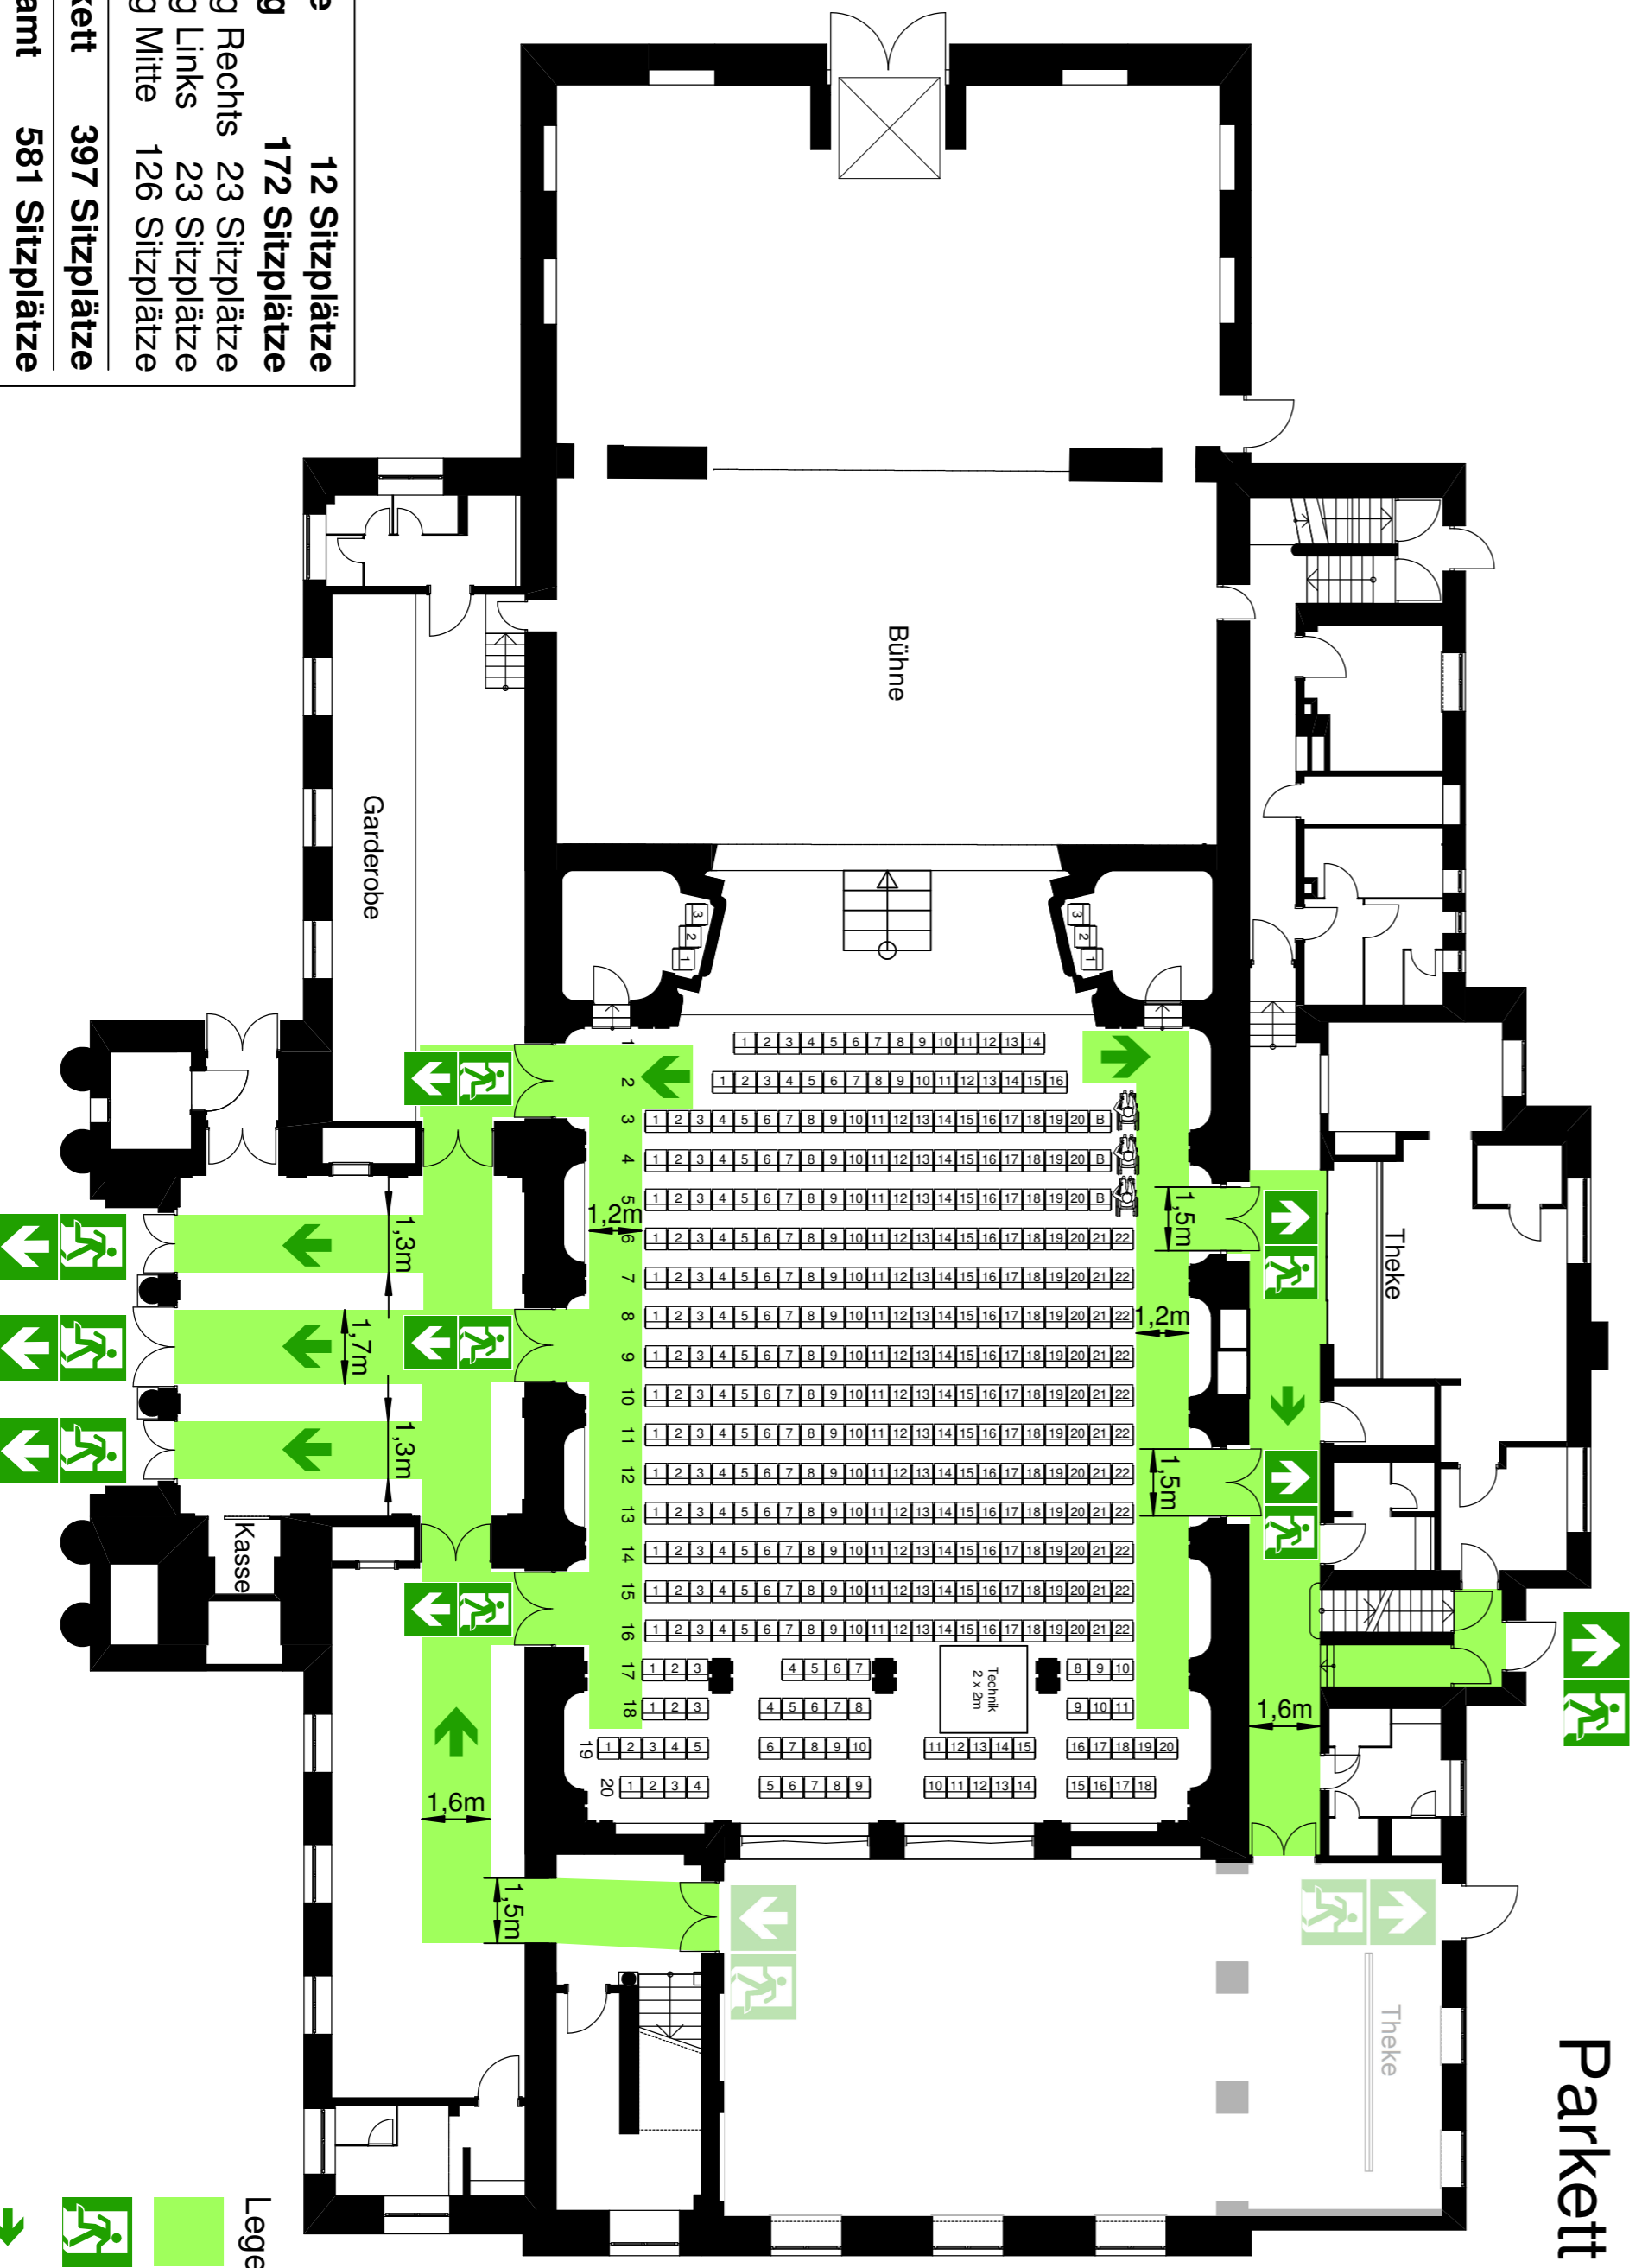

BESTUHLUNGS- UND RETTUNGSPLAN

Rang

Loge	12 Sitzplätze
Rang	172 Sitzplätze
Rang Rechts	23 Sitzplätze
Rang Links	23 Sitzplätze
Rang Mitte	126 Sitzplätze
Parkett	397 Sitzplätze
Gesamt	581 Sitzplätze

Parkett

- Legende**
-  Rettungsweg
Escape and emergency route
 -  Notausgang
Emergency exit
 -  Richtungseil
This way