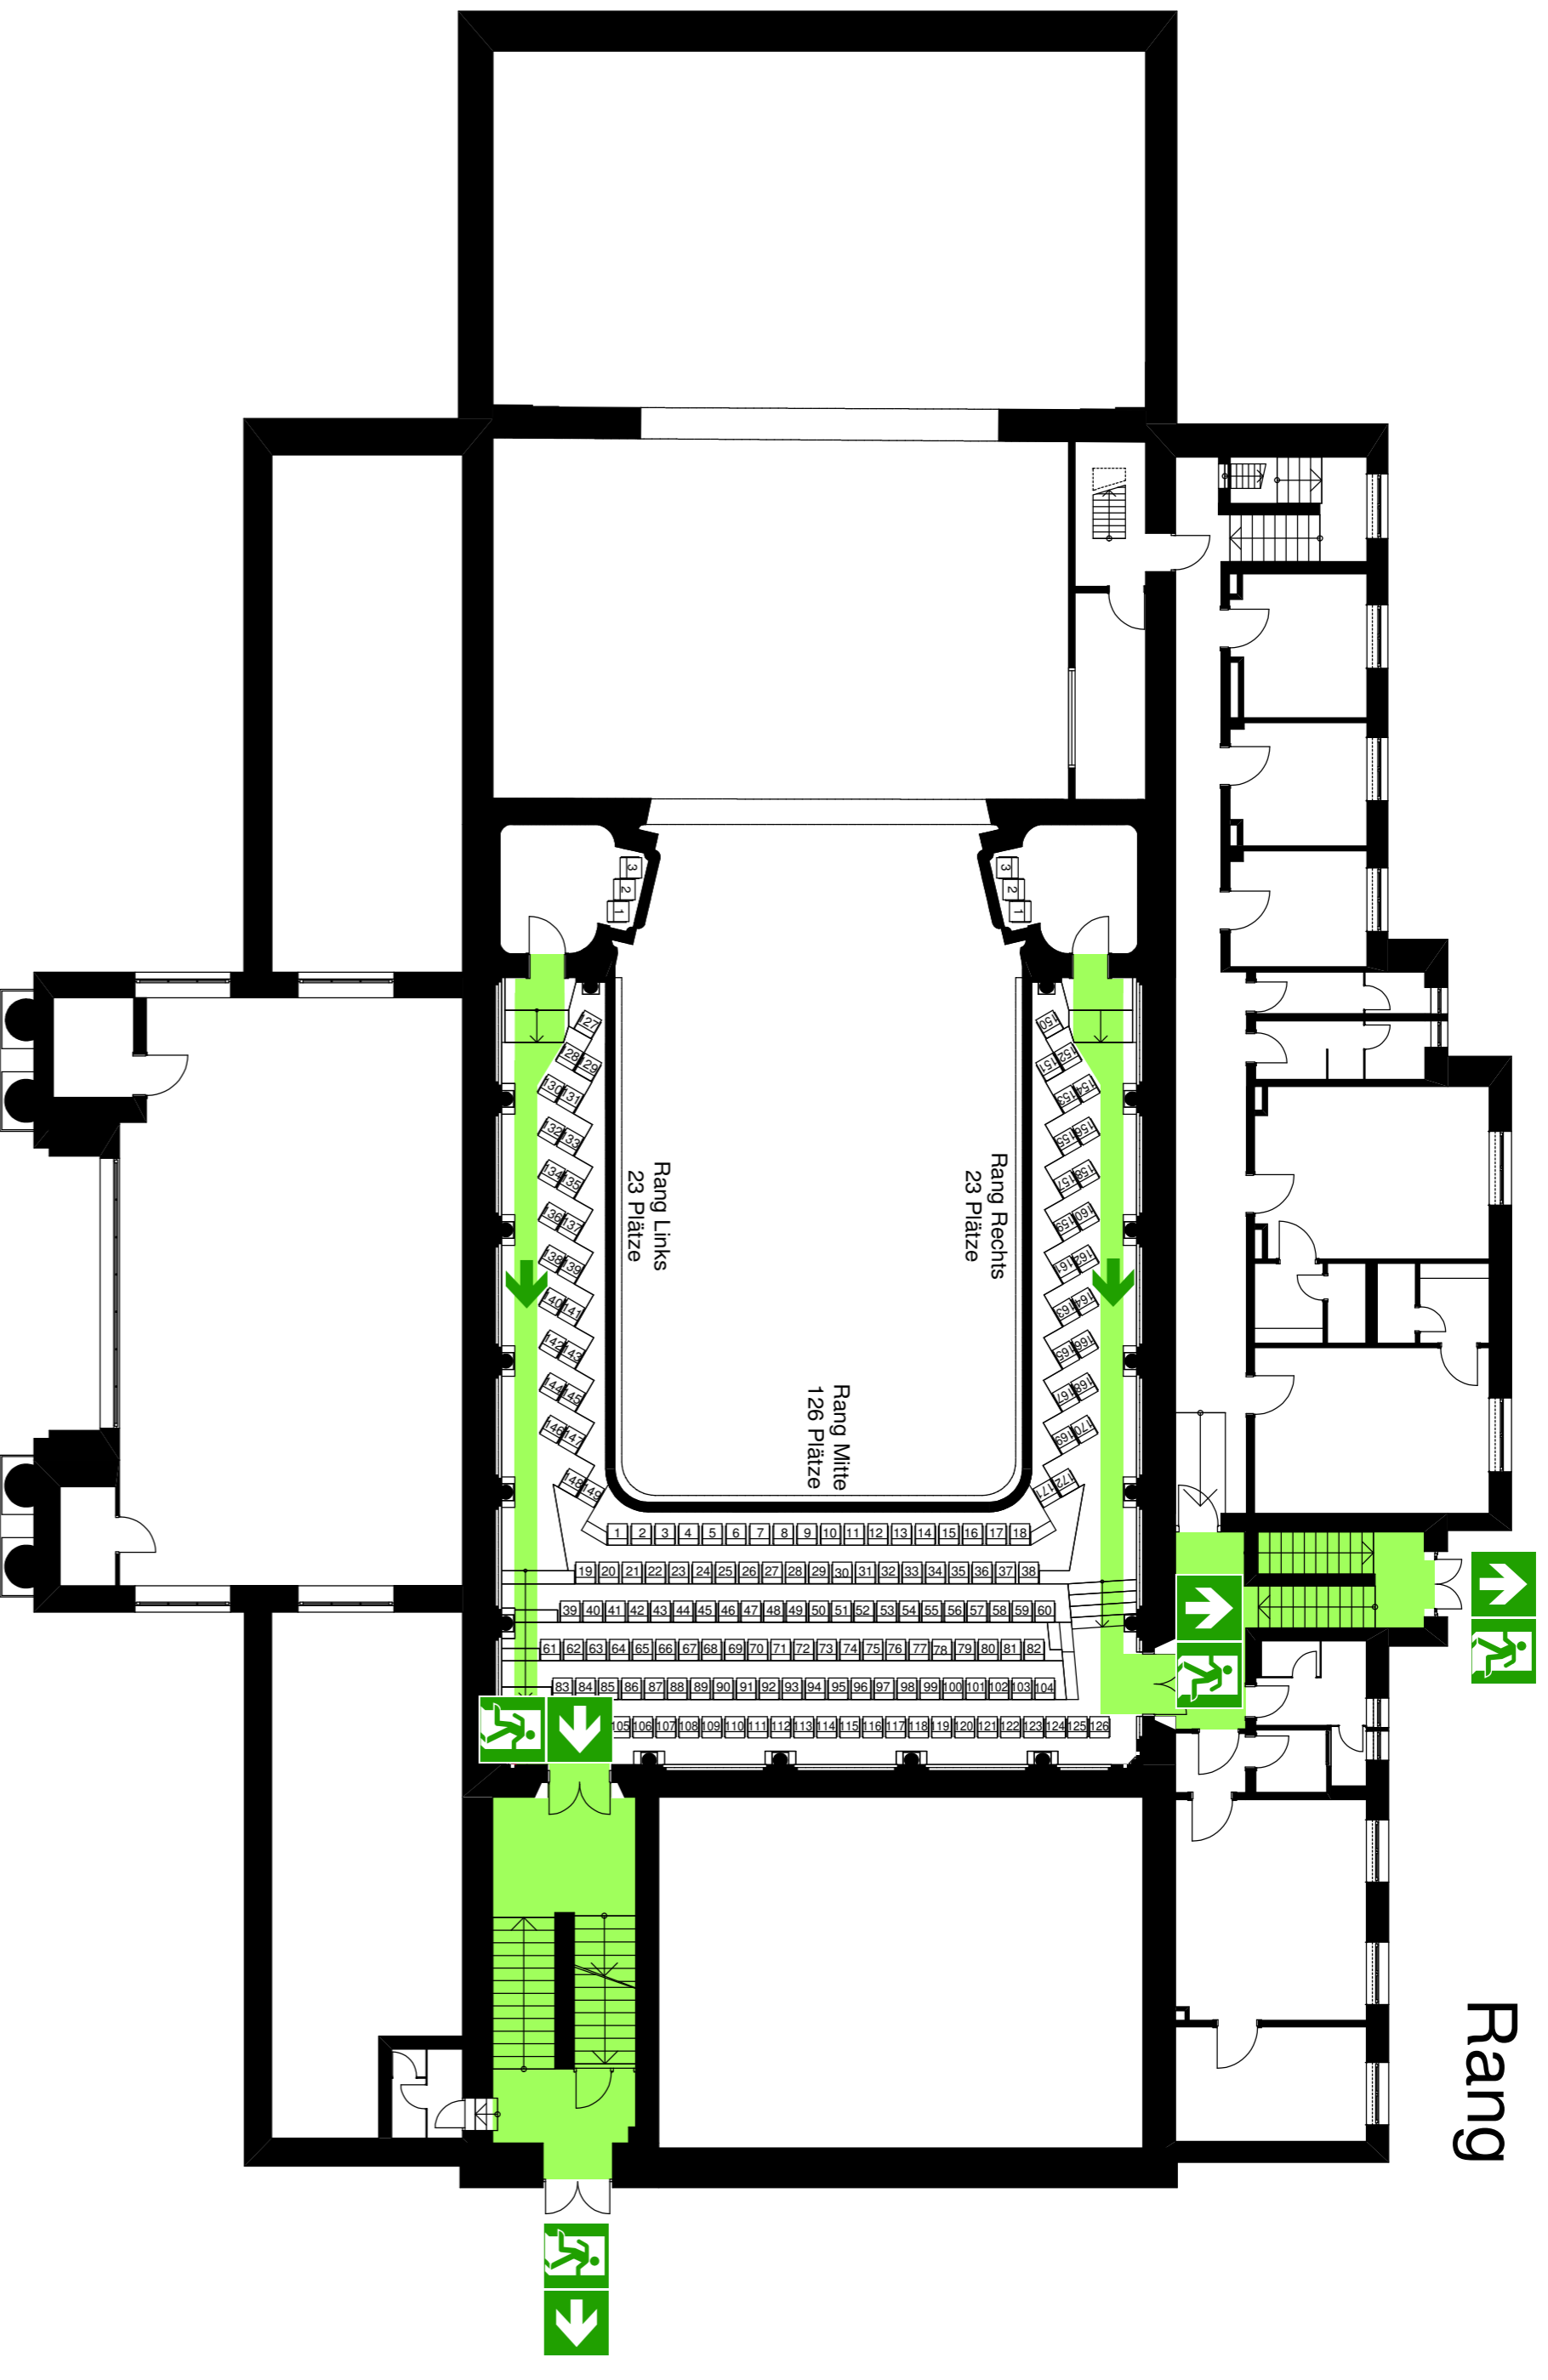

BESTUHLUNGS- UND RETTUNGSPLAN

Rang

Loge	12 Sitzplätze
Rang	172 Sitzplätze
Rang Rechts	23 Sitzplätze
Rang Links	23 Sitzplätze
Rang Mitte	126 Sitzplätze
Parkett	397 Sitzplätze
Gesamt	581 Sitzplätze

Parkett

- Legende**
-  Rettungsweg
Escape and emergency route
 -  Notausgang
Emergency exit
 -  Richtungseil
This way