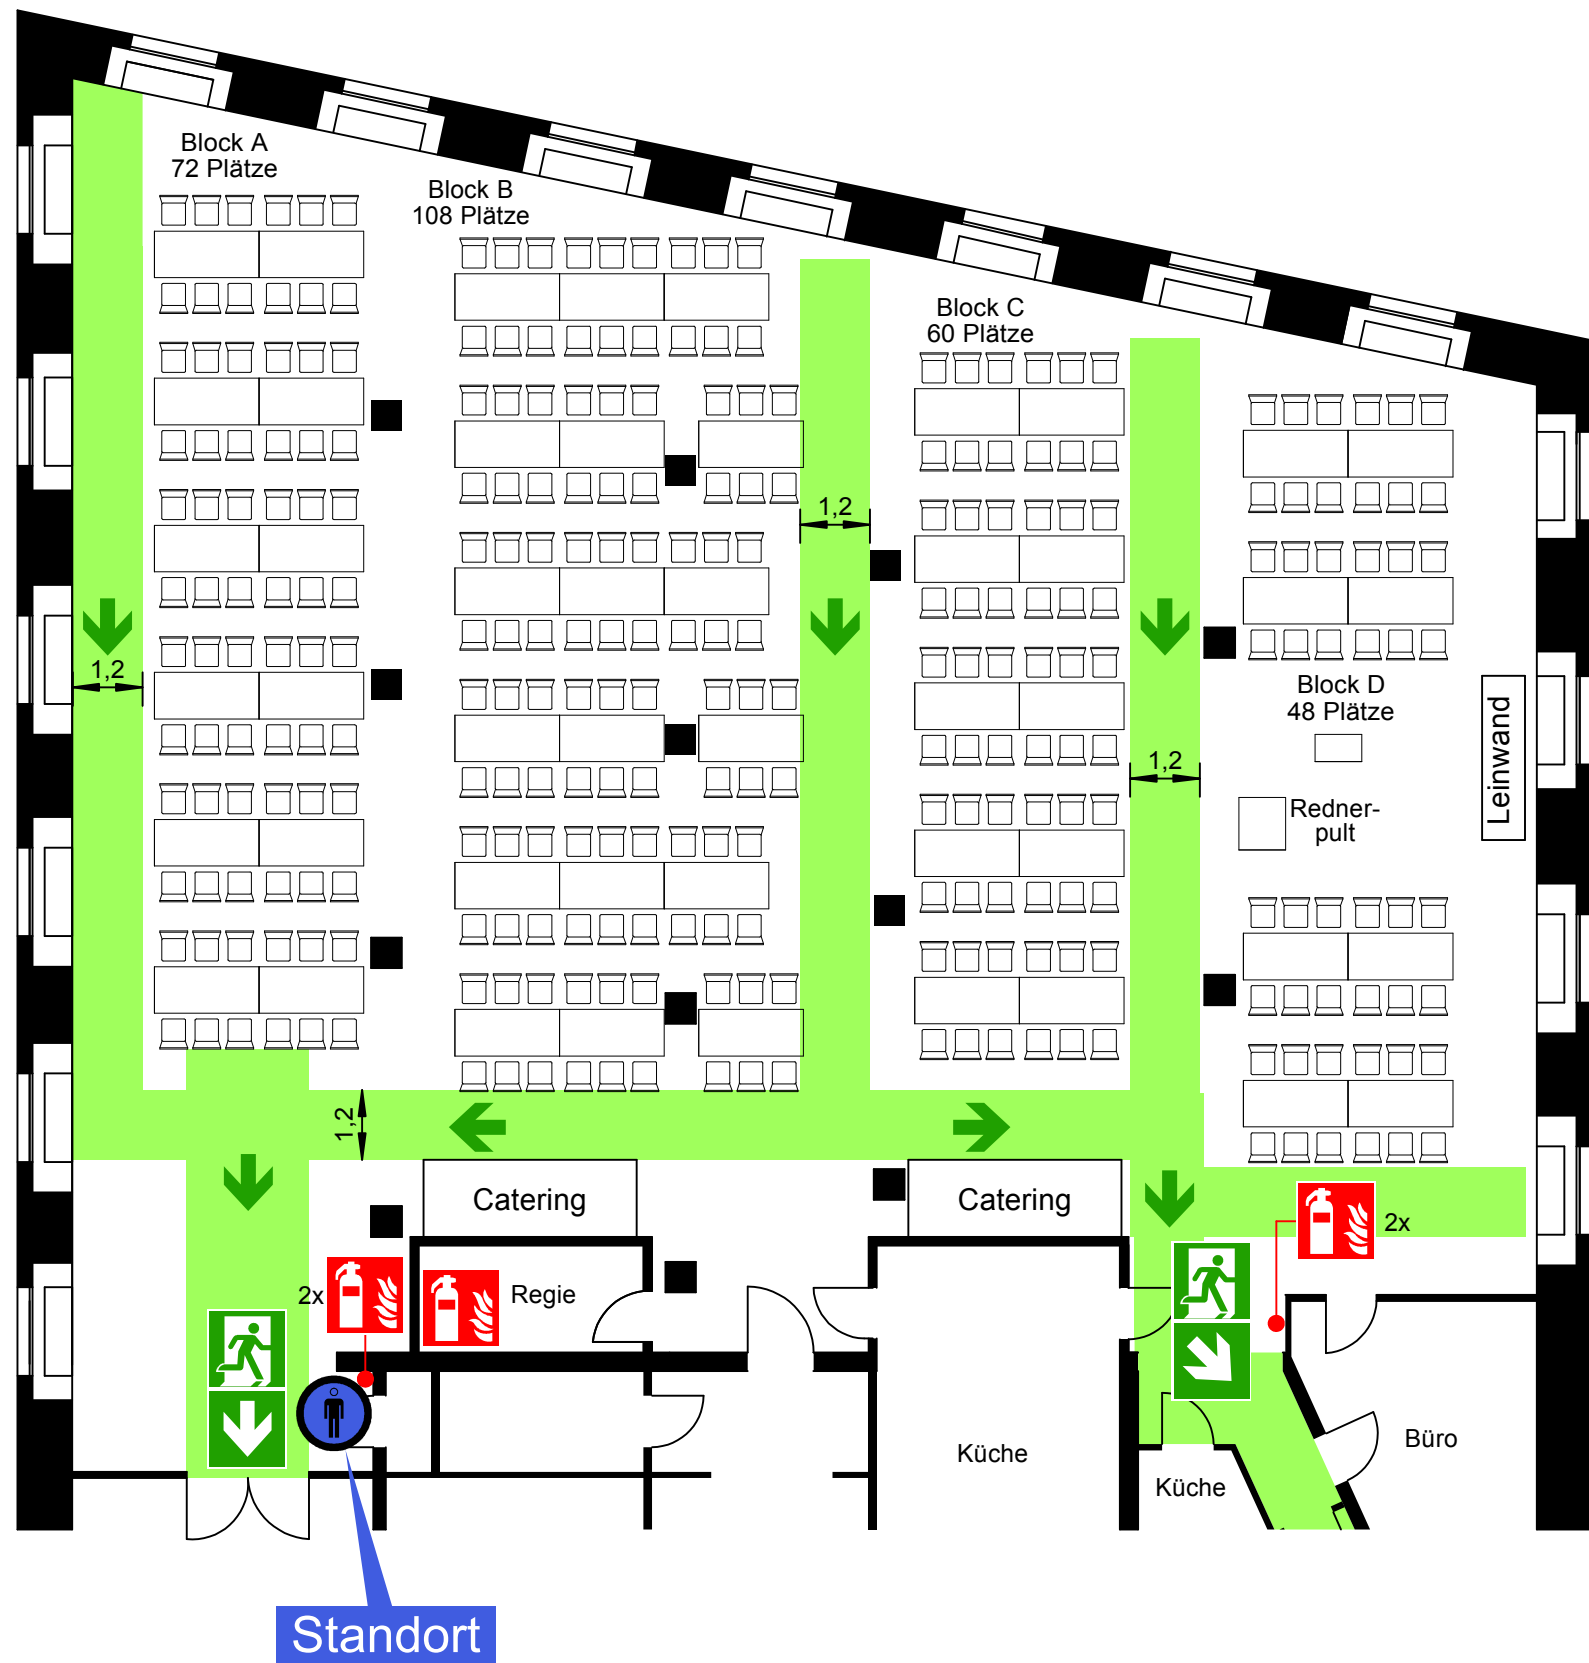

BESTUHLUNGS- UND RETTUNGSWEGPLAN

Legende

-  Standort
Current position
-  Feuerlöscher
Extinguisher
-  Rettungsweg
Escape and emergency route
-  Notausgang
Emergency exit
-  Richtungspfeil
This way

Block A	72 Sitzplätze
Block B	108 Sitzplätze
Block C	60 Sitzplätze
Block D	48 Sitzplätze
Gesamt	288 Sitzplätze