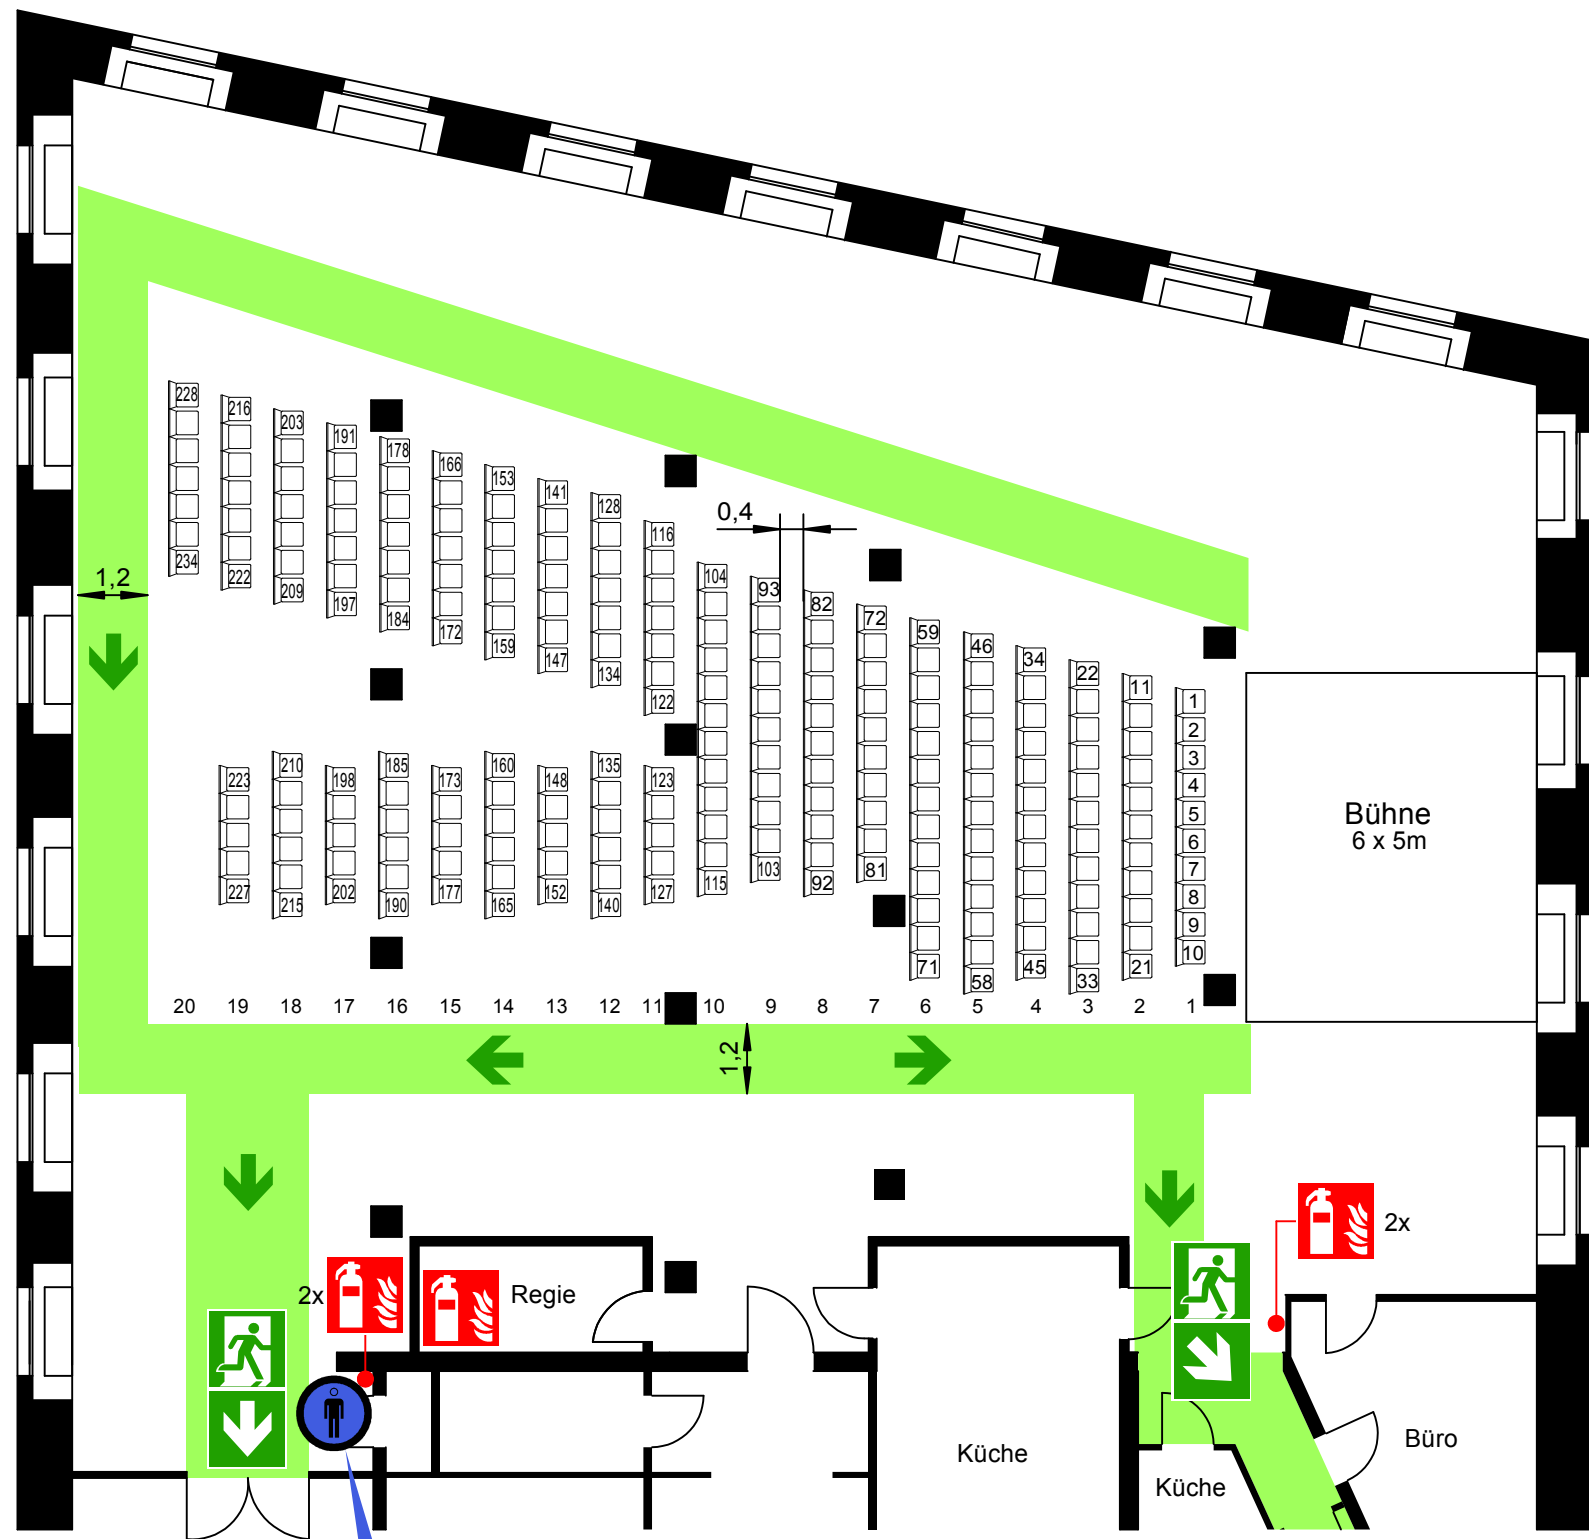

# BESTUHLUNGS- UND RETTUNGSWEGPLAN

## Legende

-  Standort  
Current position
-  Feuerlöscher  
Extinguisher
-  Rettungsweg  
Escape and emergency route
-  Notausgang  
Emergency exit
-  Richtungspfeil  
This way

**Standort**

**Gesamt 234 Sitzplätze**