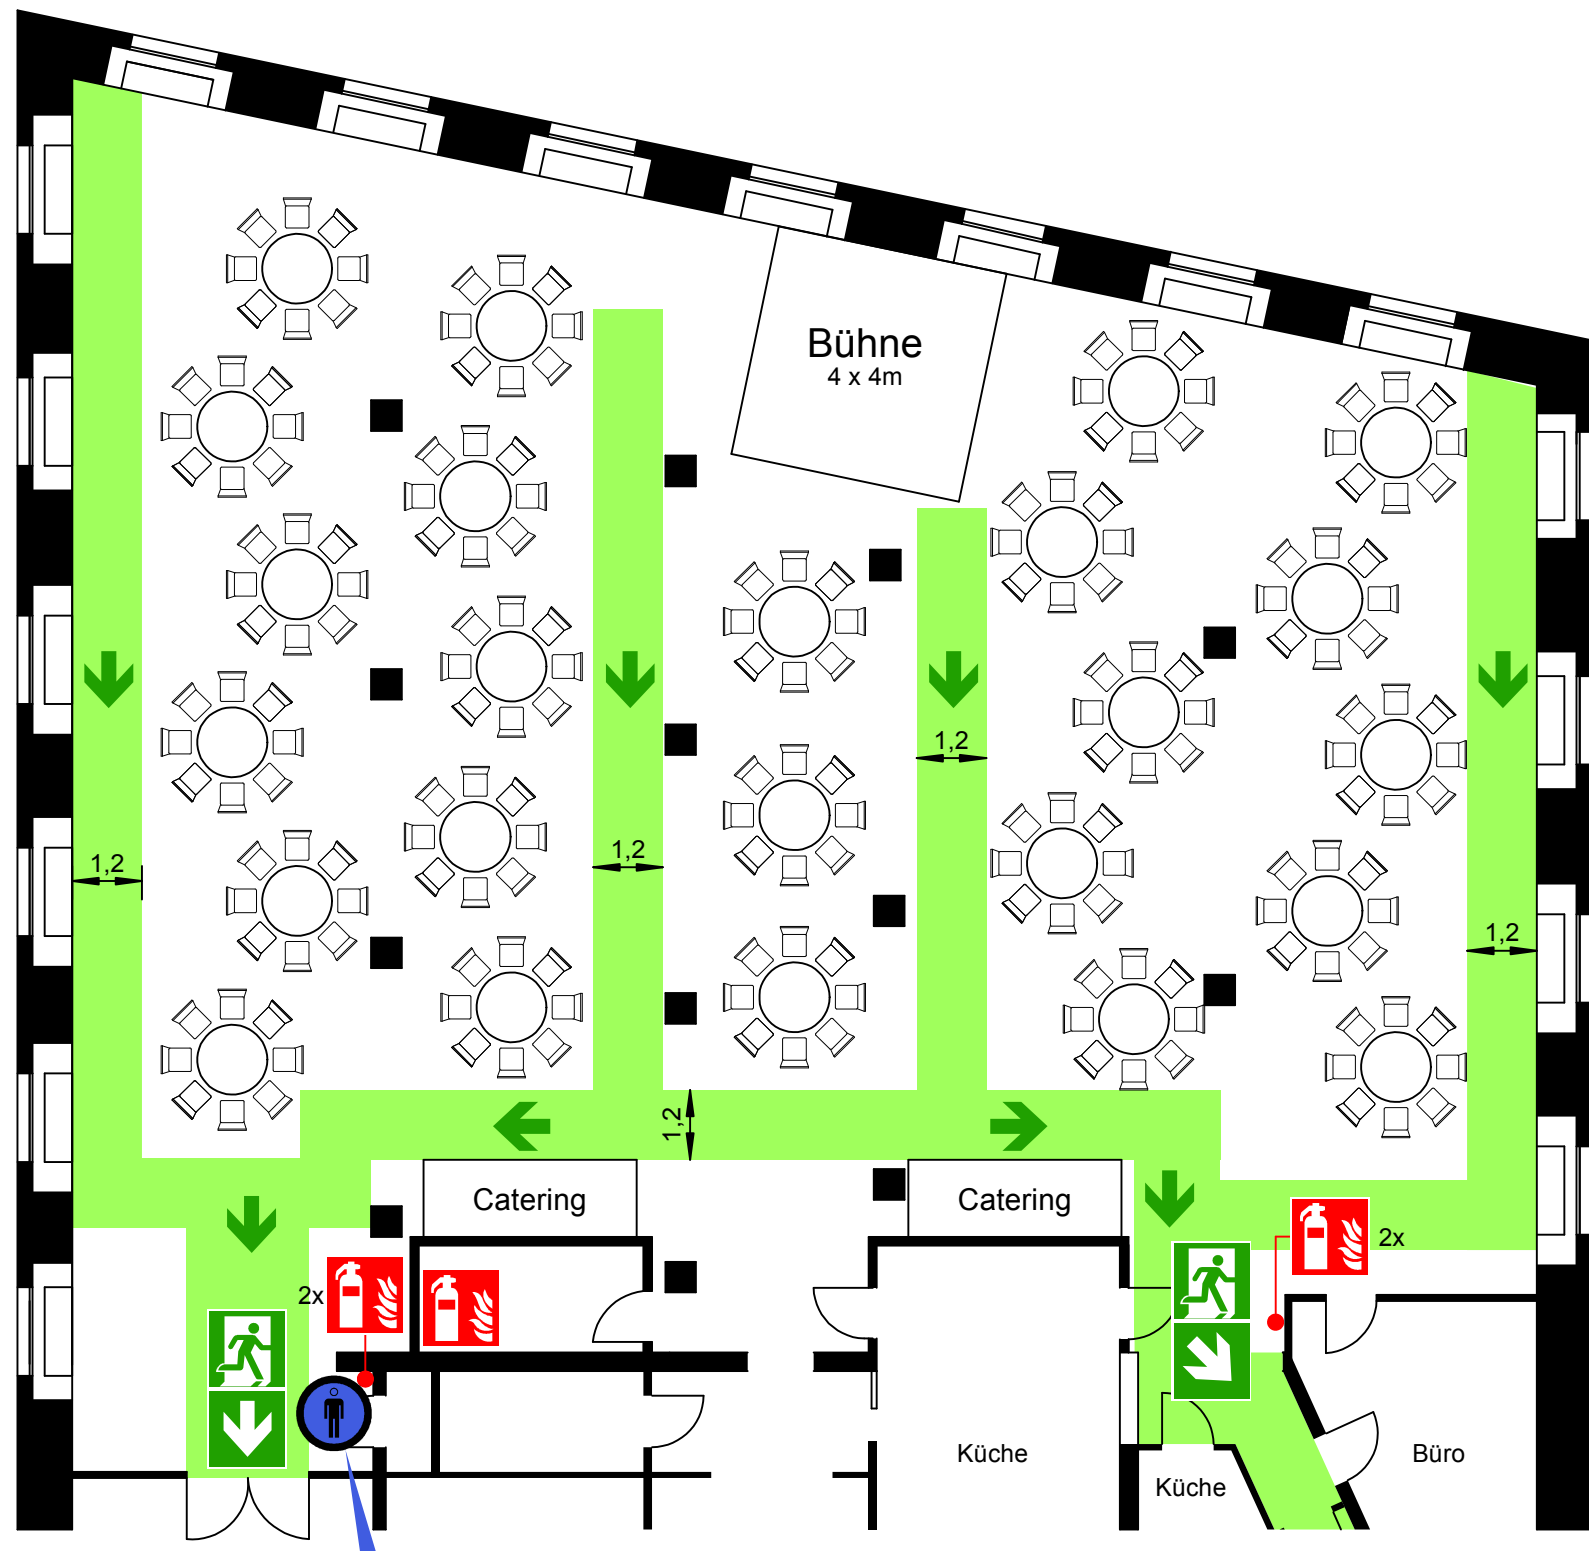

# BESTUHLUNGS- UND RETTUNGSWEGPLAN

## Legende

-  Standort  
Current position
-  Feuerlöscher  
Extinguisher
-  Rettungsweg  
Escape and emergency route
-  Notausgang  
Emergency exit
-  Richtungspfeil  
This way

**Standort**

**Gesamt 192 Sitzplätze**