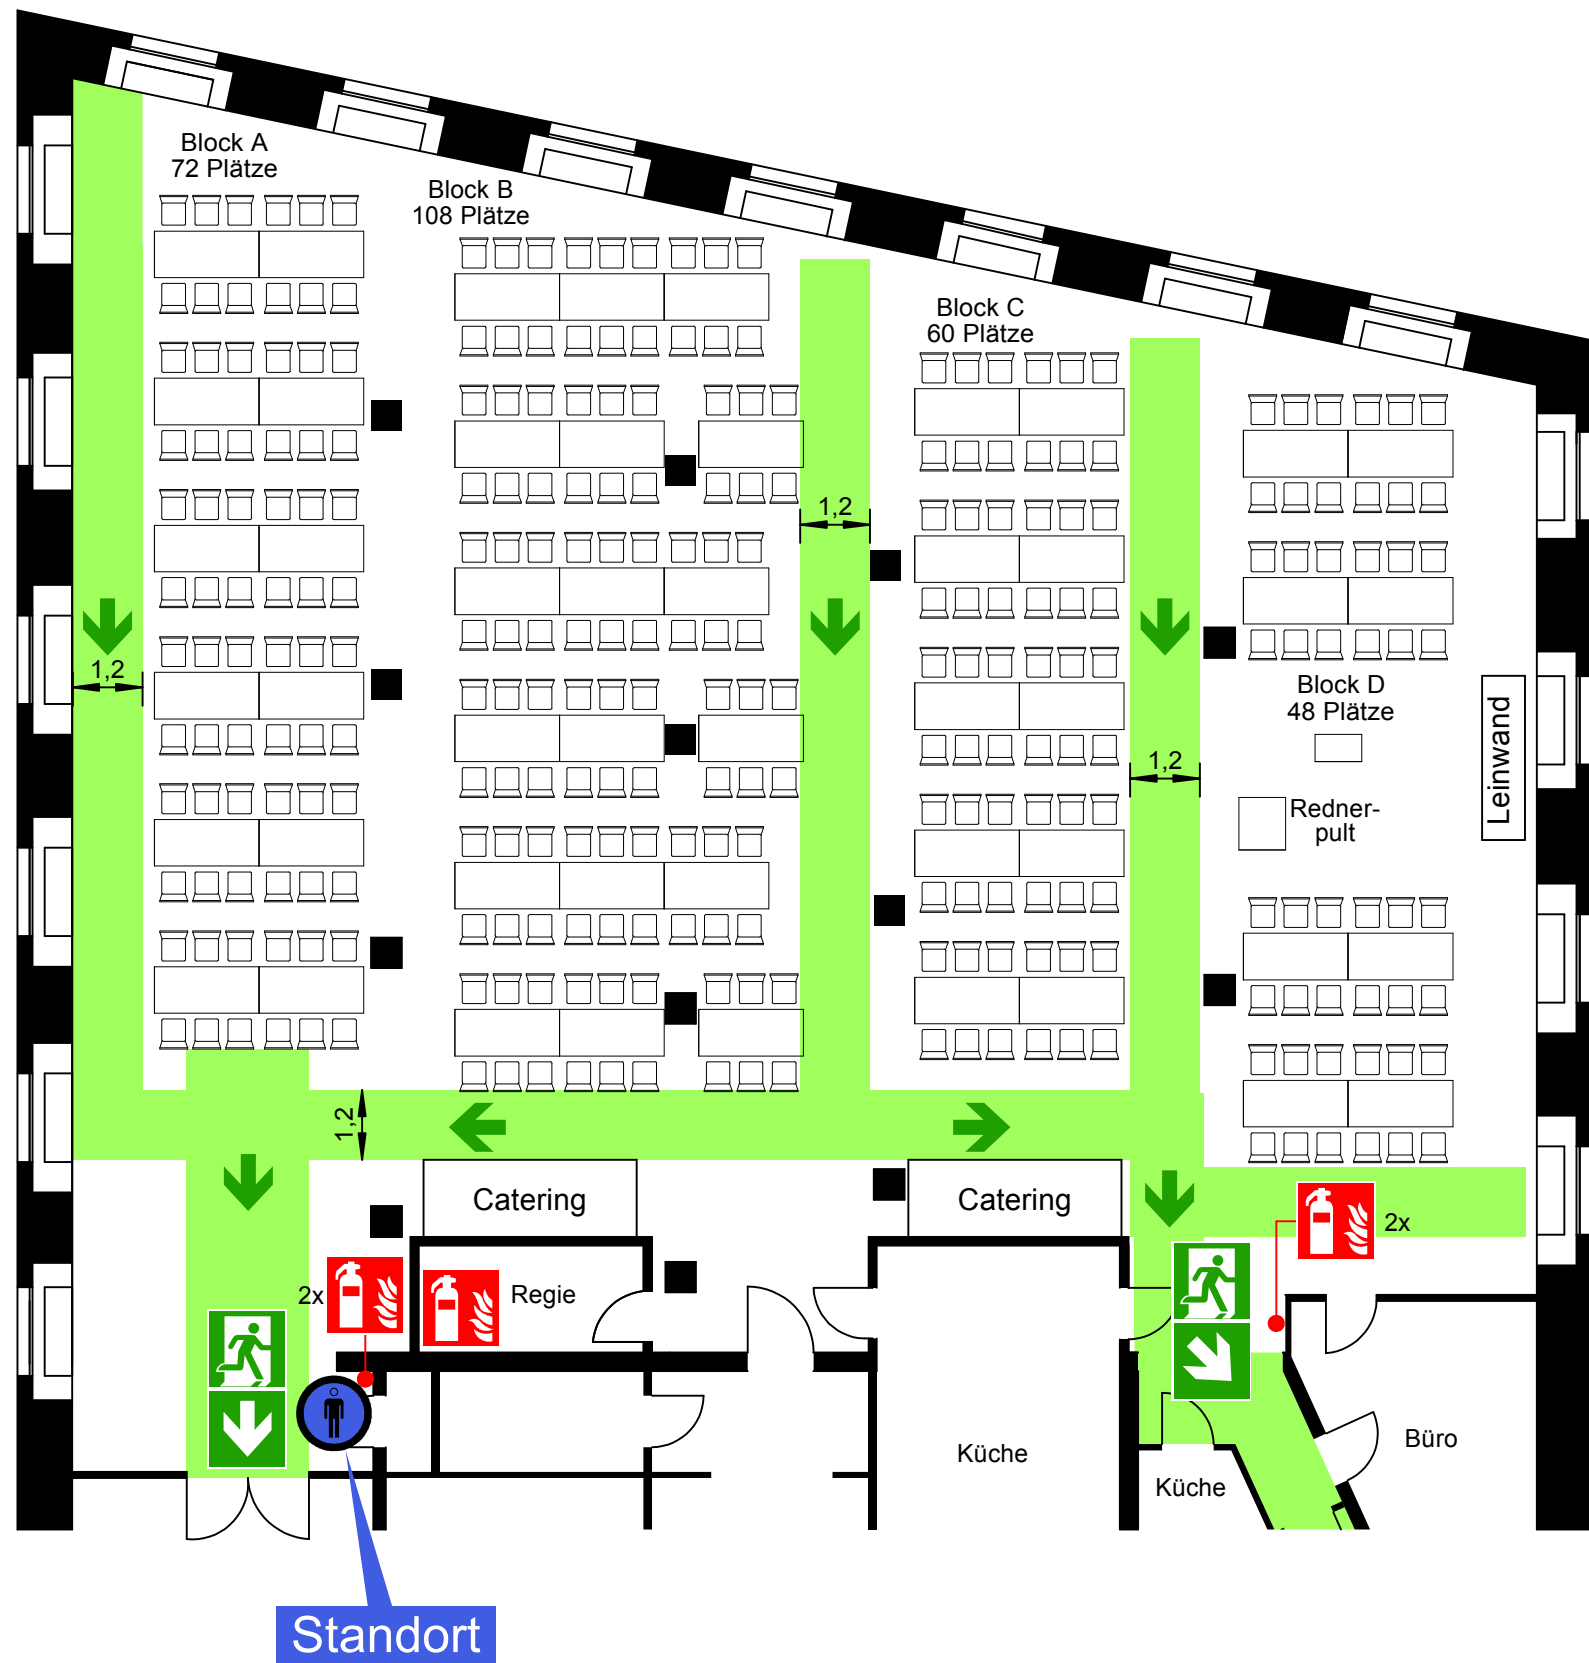

# BESTUHLUNGS- UND RETTUNGSWEGPLAN

## Legende

- Standort  
Current position
- Feuerlöscher  
Extinguisher
- Rettungsweg  
Escape and emergency route
- Notausgang  
Emergency exit
- Richtungspfeil  
This way

Block A	72 Sitzplätze
Block B	108 Sitzplätze
Block C	60 Sitzplätze
Block D	48 Sitzplätze
<b>Gesamt</b>	<b>288 Sitzplätze</b>