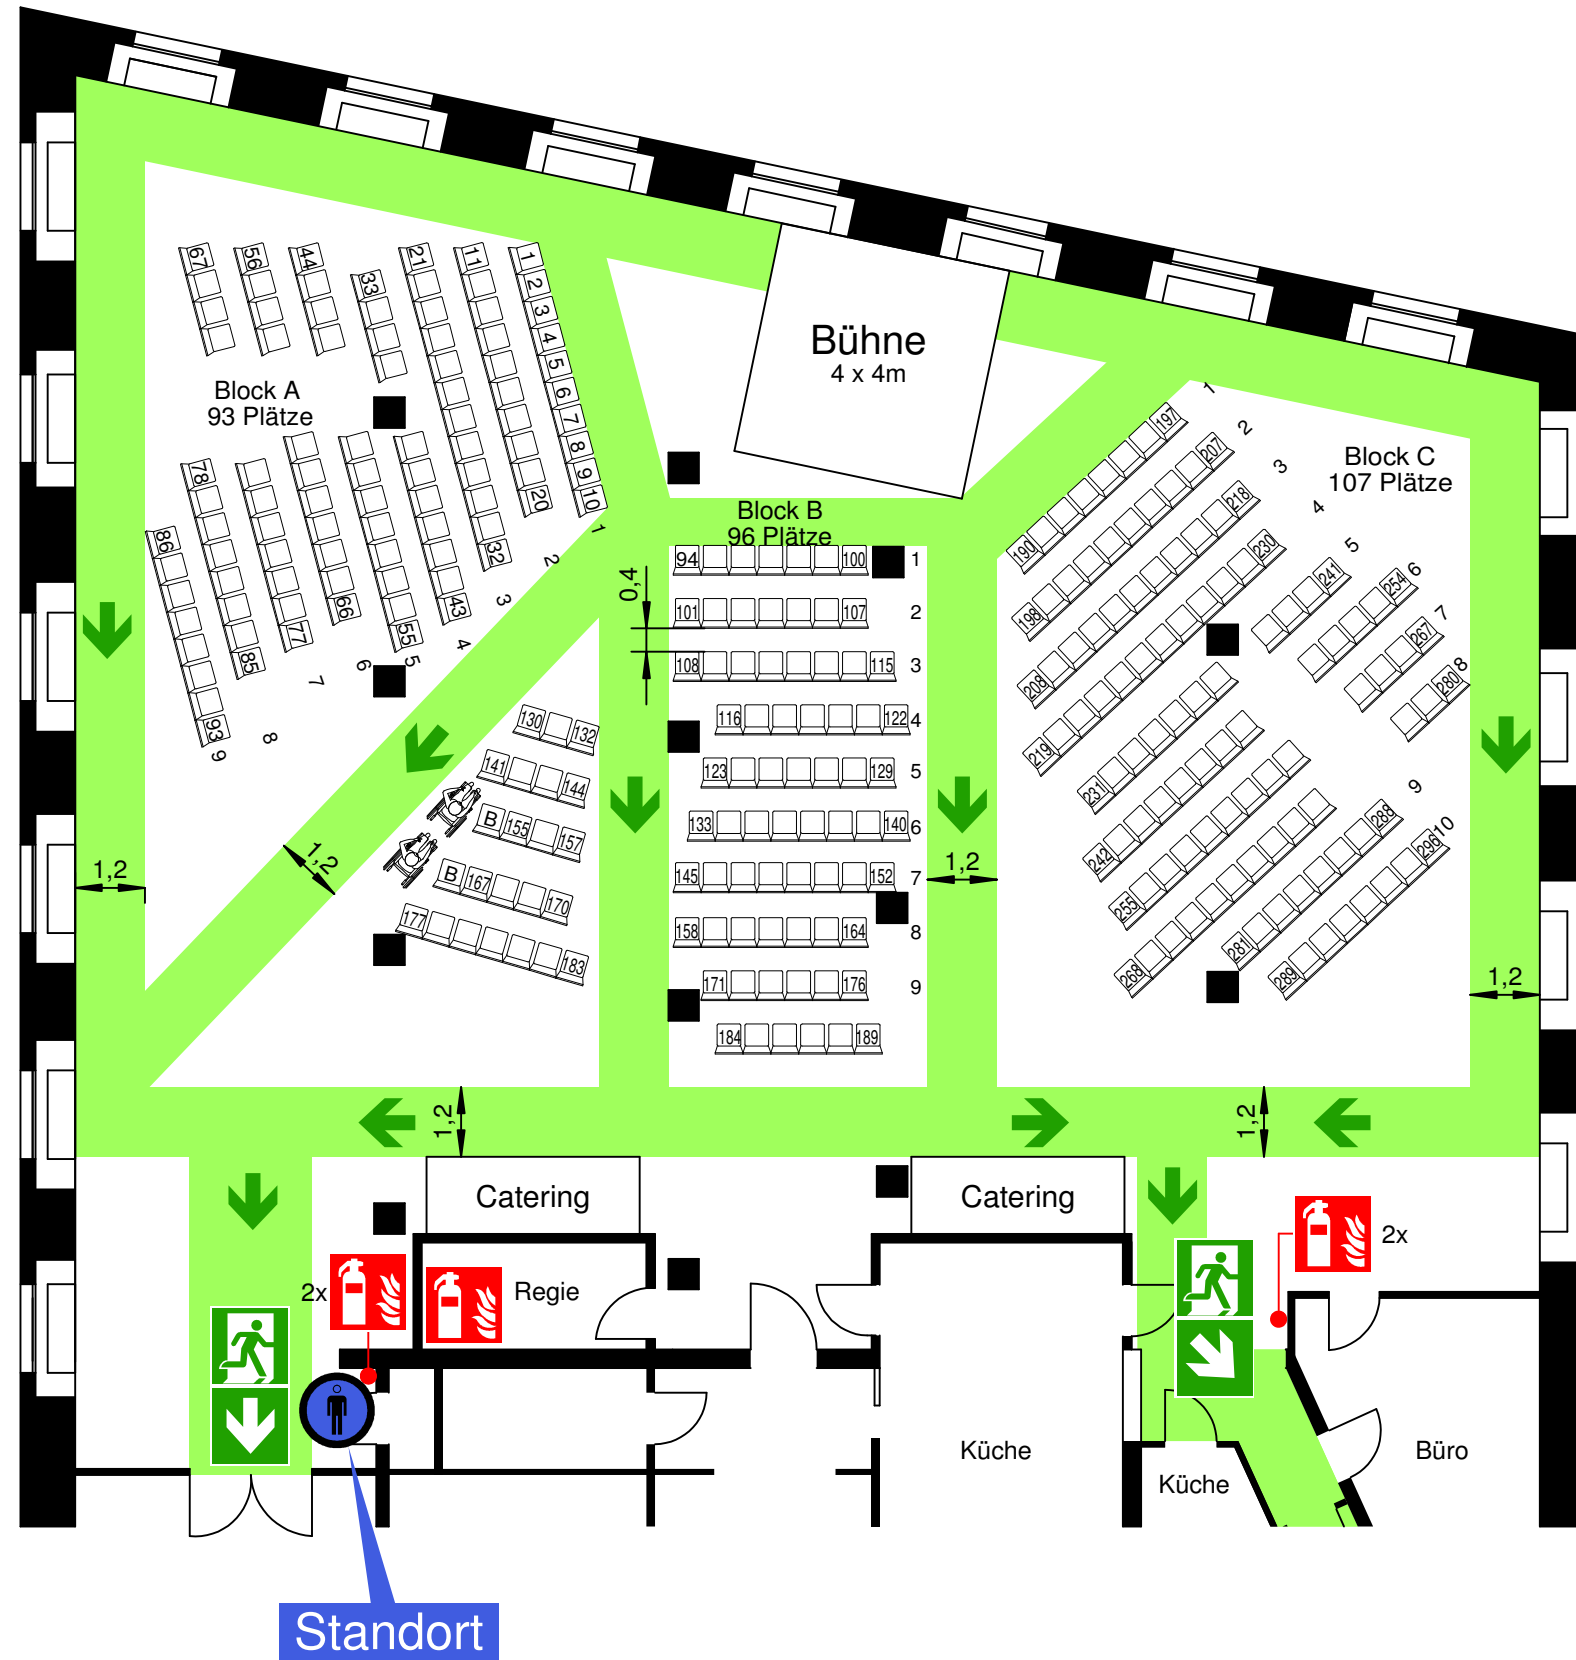

BESTUHLUNGS- UND RETTUNGSWEGPLAN

Legende

-  Standort
Current position
-  Feuerlöscher
Extinguisher
-  Rettungsweg
Escape and emergency route
-  Notausgang
Emergency exit
-  Richtungspfeil
This way

Block A	93 Sitzplätze
Block B	96 Sitzplätze
Block C	107 Sitzplätze
Gesamt	296 Sitzplätze