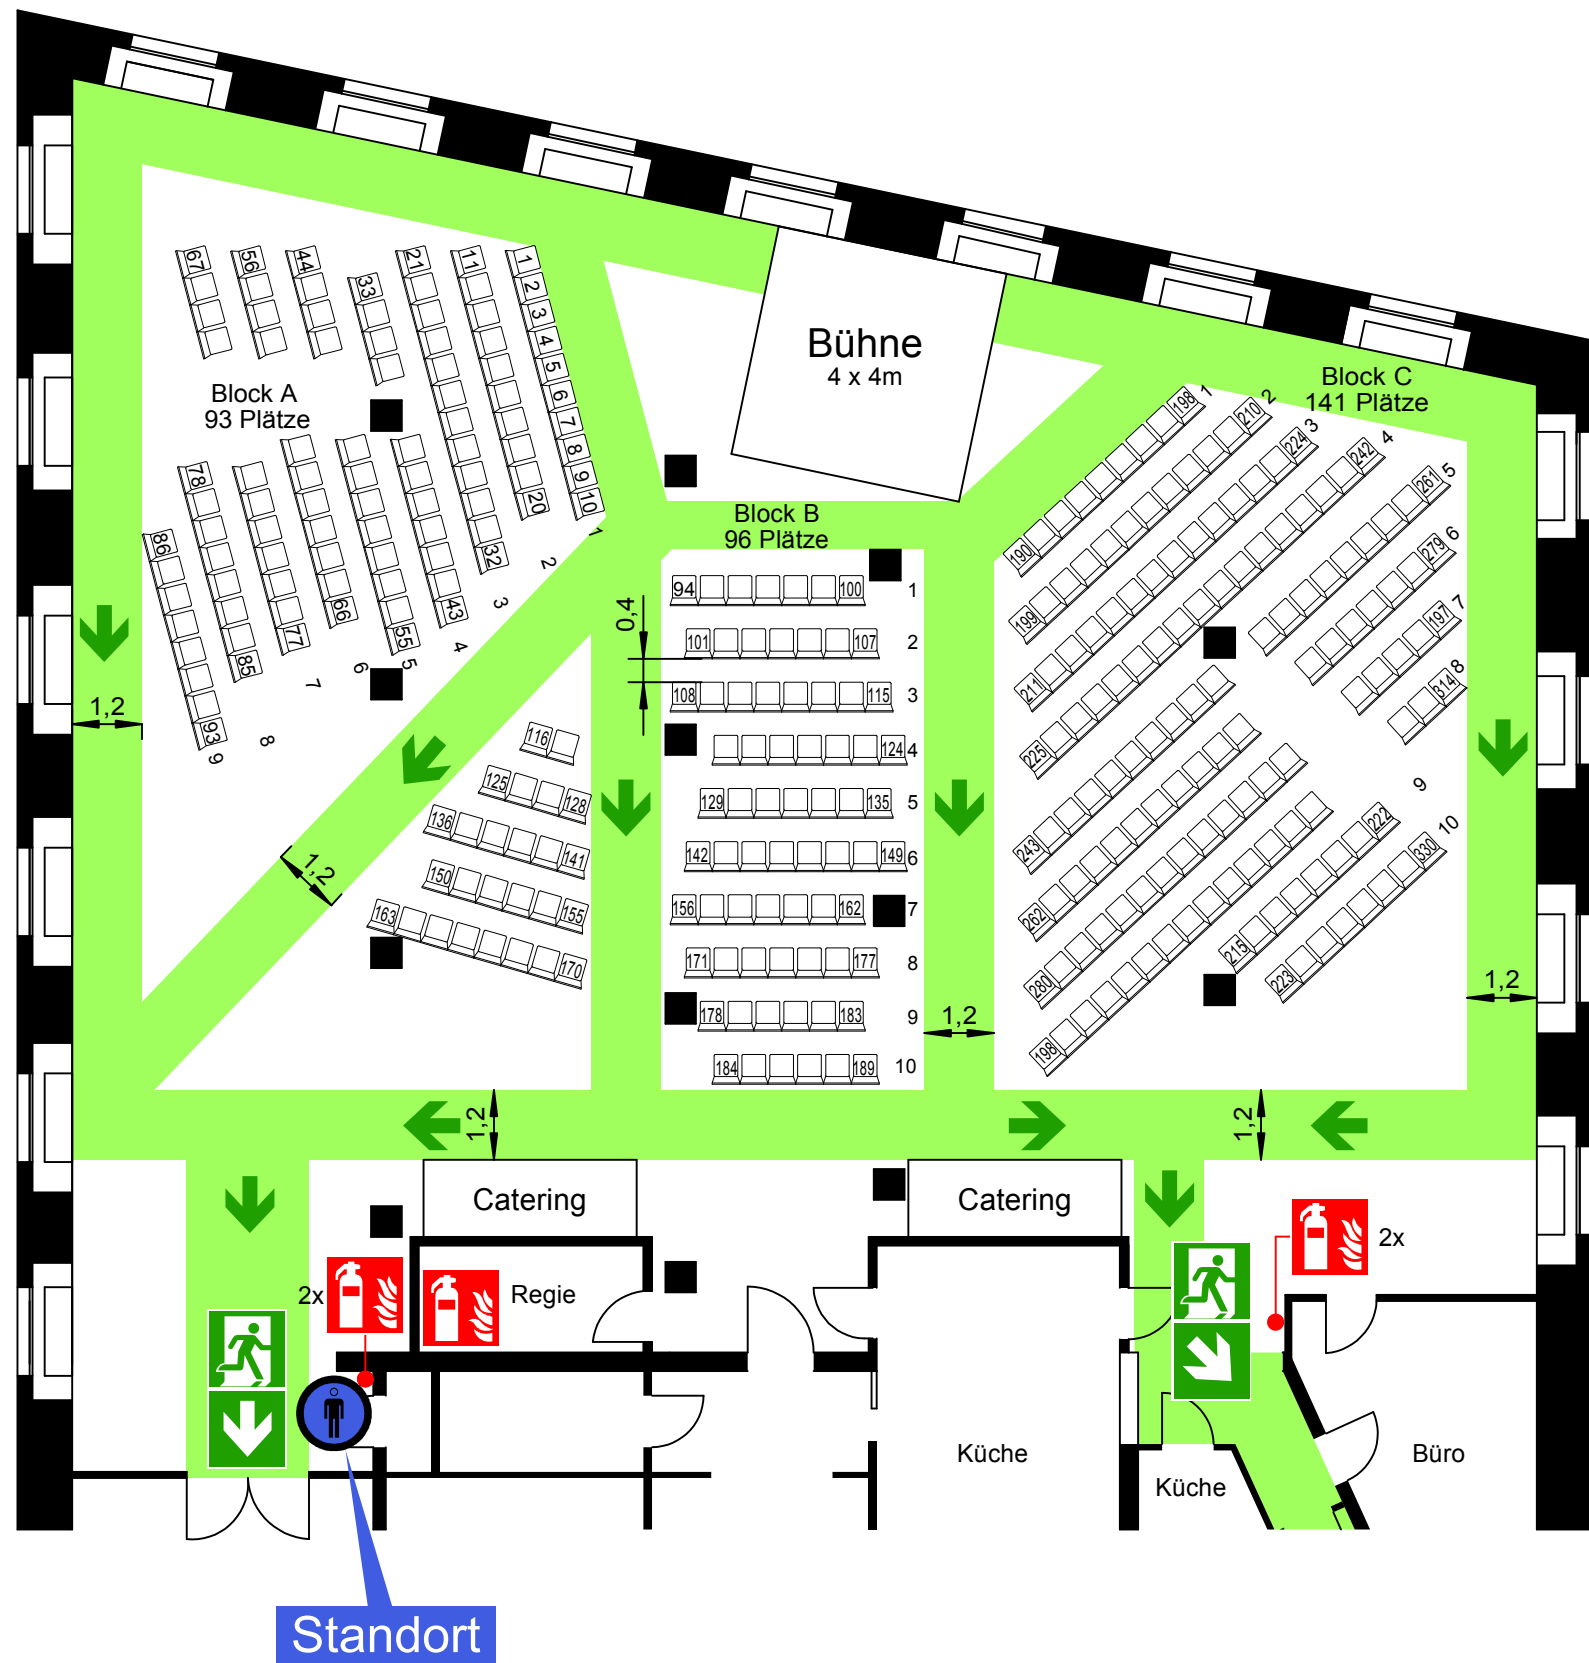

BESTUHLUNGS- UND RETTUNGSWEGPLAN

Legende

- Standort
Current position
- Feuerlöscher
Extinguisher
- Rettungsweg
Escape and emergency route
- Notausgang
Emergency exit
- Richtungspfeil
This way

Block A	93 Sitzplätze
Block B	96 Sitzplätze
Block C	141 Sitzplätze
Gesamt	330 Sitzplätze