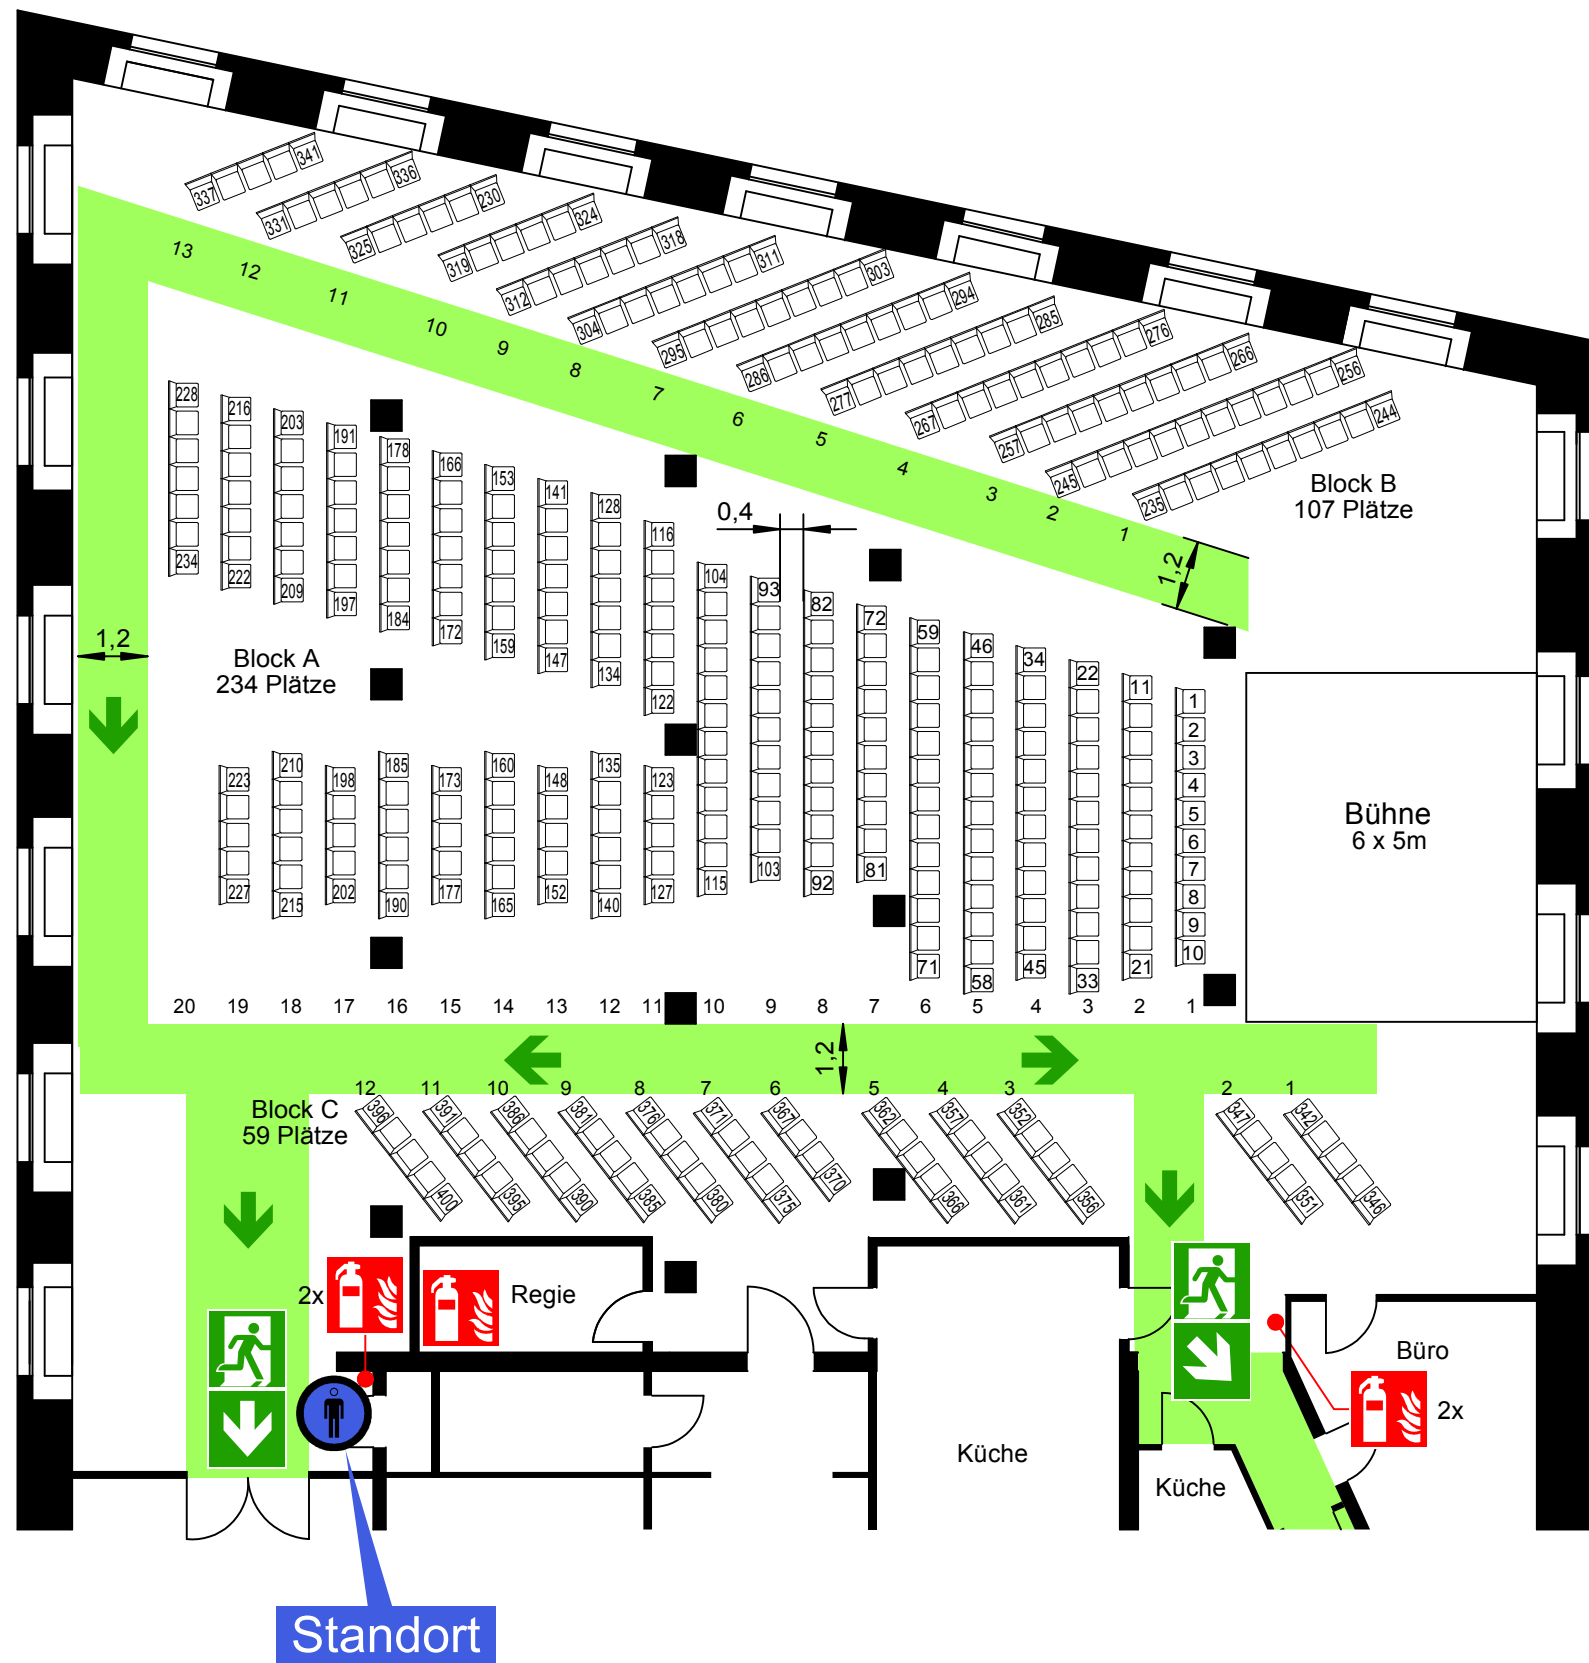

BESTUHLUNGS- UND RETTUNGSWEGPLAN

Legende

-  Standort
Current position
-  Feuerlöscher
Extinguisher
-  Rettungsweg
Escape and emergency route
-  Notausgang
Emergency exit
-  Richtungspfeil
This way

Block A	234 Sitzplätze
Block B	107 Sitzplätze
Block C	59 Sitzplätze
Gesamt	400 Sitzplätze