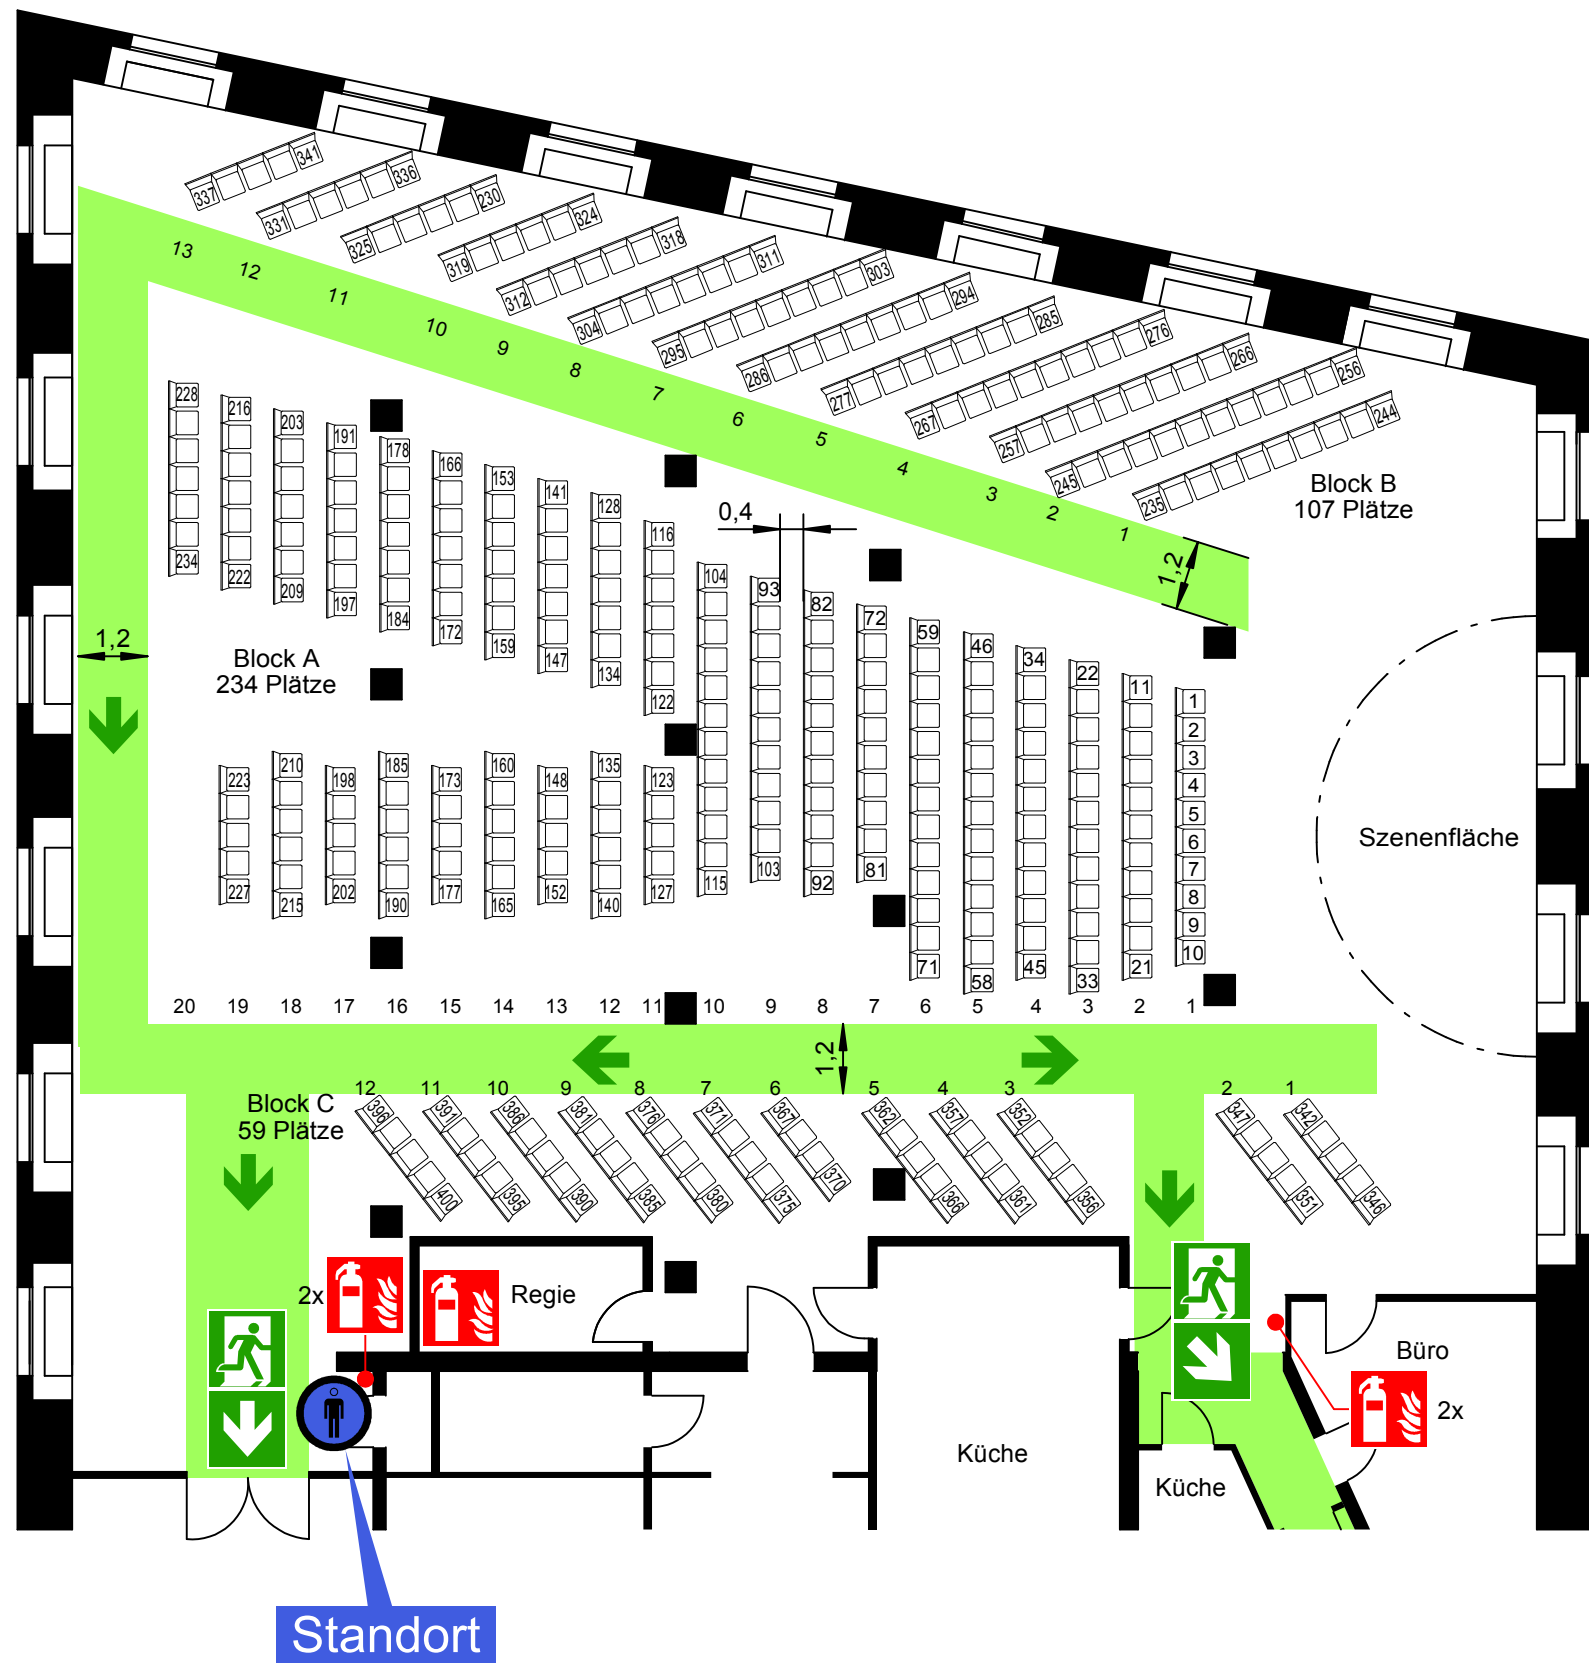

BESTUHLUNGS- UND RETTUNGSWEGPLAN

Legende

-  Standort
Current position
-  Feuerlöscher
Extinguisher
-  Rettungsweg
Escape and emergency route
-  Notausgang
Emergency exit
-  Richtungspfeil
This way

Block A	234 Sitzplätze
Block B	107 Sitzplätze
Block C	59 Sitzplätze
Gesamt	400 Sitzplätze