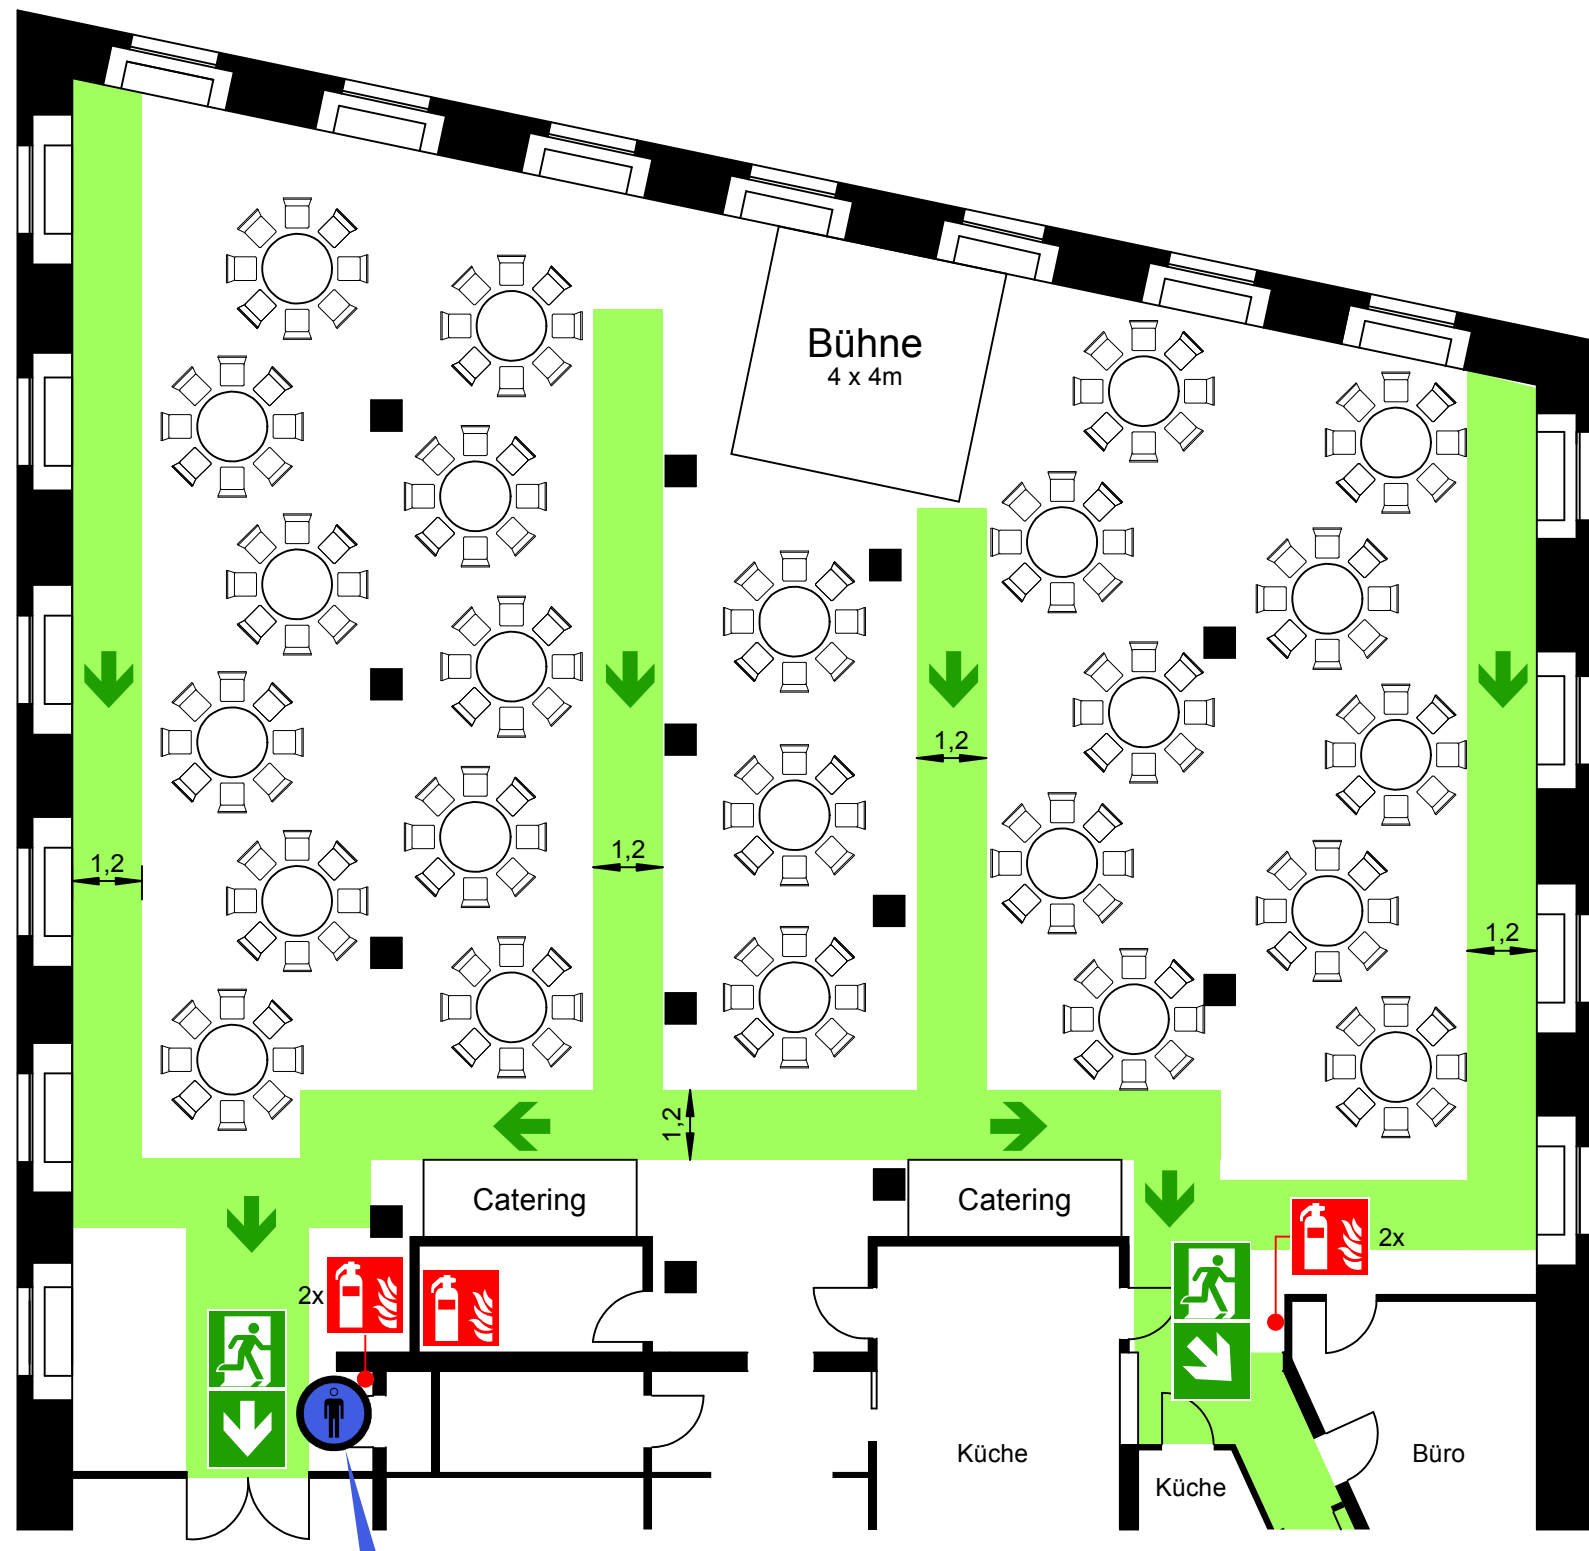

BESTUHLUNGS- UND RETTUNGSWEGPLAN

Legende

-  Standort
Current position
-  Feuerlöscher
Extinguisher
-  Rettungsweg
Escape and emergency route
-  Notausgang
Emergency exit
-  Richtungspfeil
This way

Standort

Gesamt 192 Sitzplätze