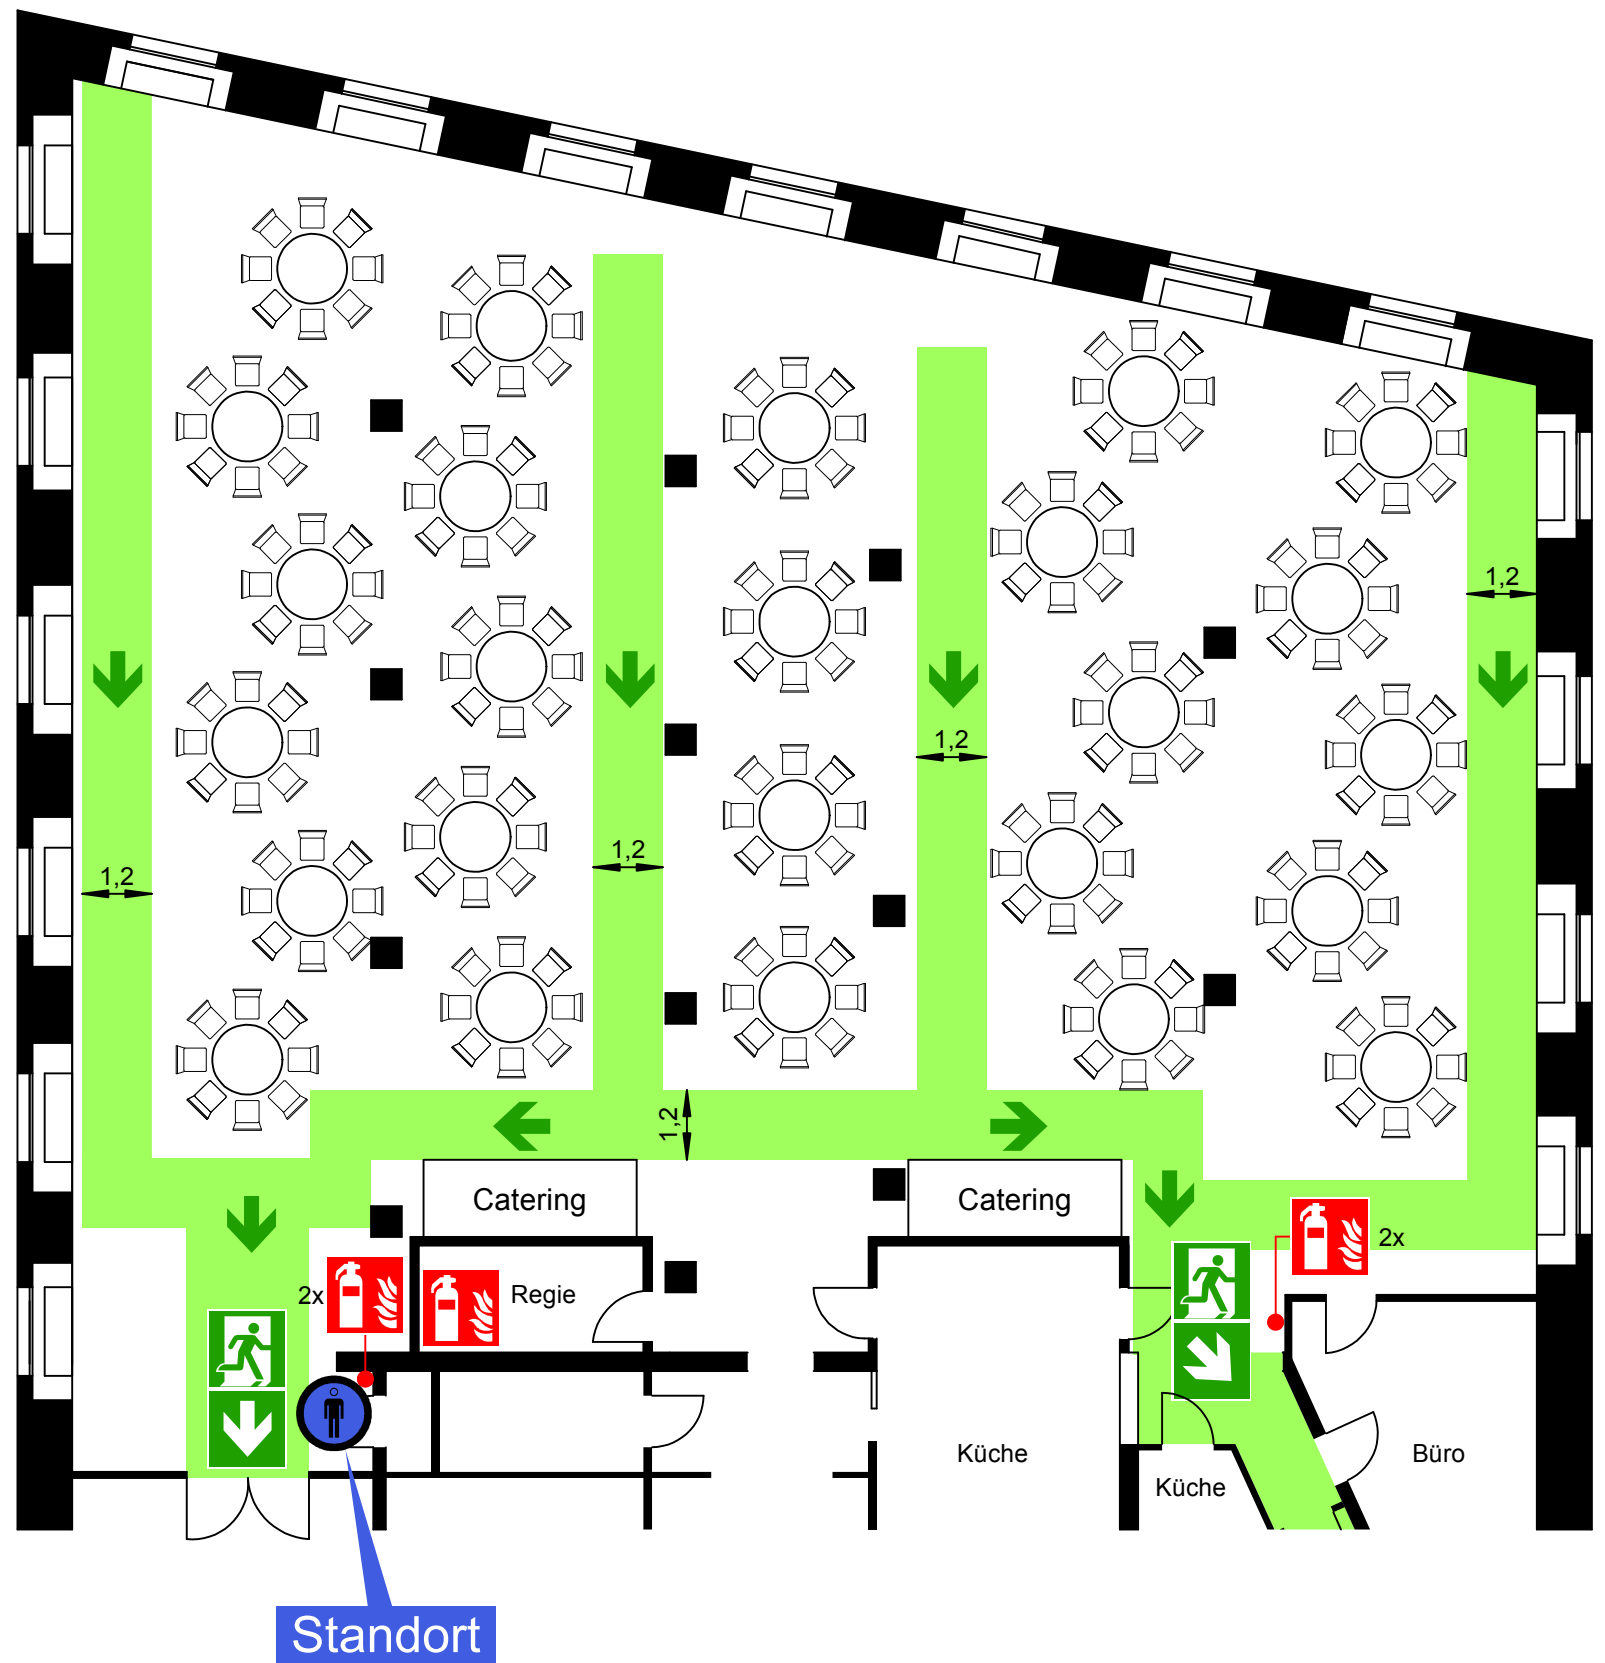

BESTUHLUNGS- UND RETTUNGSWEGPLAN

Legende

-  Standort
Current position
-  Feuerlöscher
Extinguisher
-  Rettungsweg
Escape and emergency route
-  Notausgang
Emergency exit
-  Richtungspfeil
This way

Gesamt 200 Sitzplätze