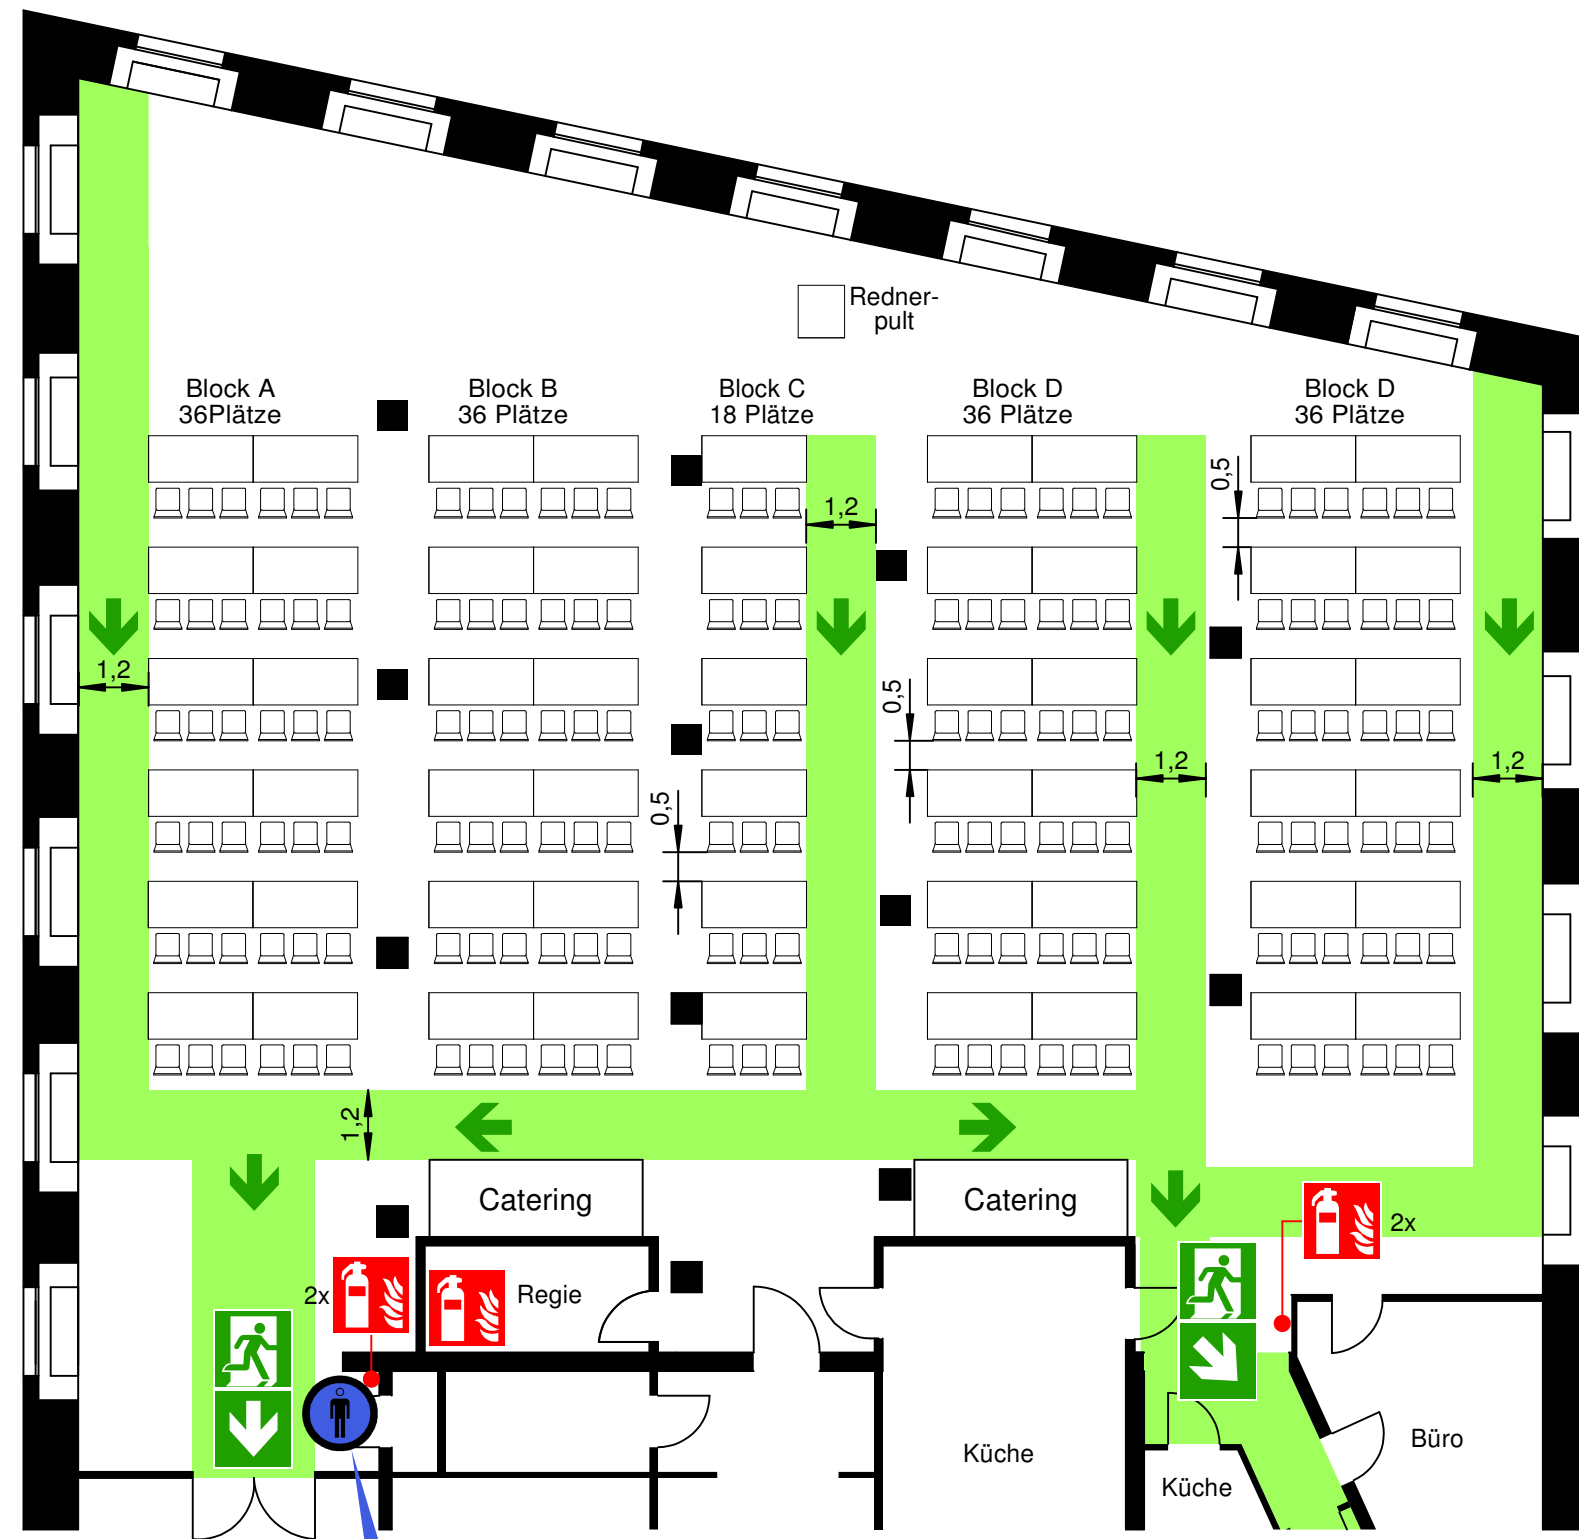

BESTUHLUNGS- UND RETTUNGSWEGPLAN

Legende

-  Standort
Current position
-  Feuerlöscher
Extinguisher
-  Rettungsweg
Escape and emergency route
-  Notausgang
Emergency exit
-  Richtungspfeil
This way

Block A	36 Sitzplätze
Block B	36 Sitzplätze
Block C	18 Sitzplätze
Block D	36 Sitzplätze
Block E	36 Sitzplätze
Gesamt	162 Sitzplätze

Standort