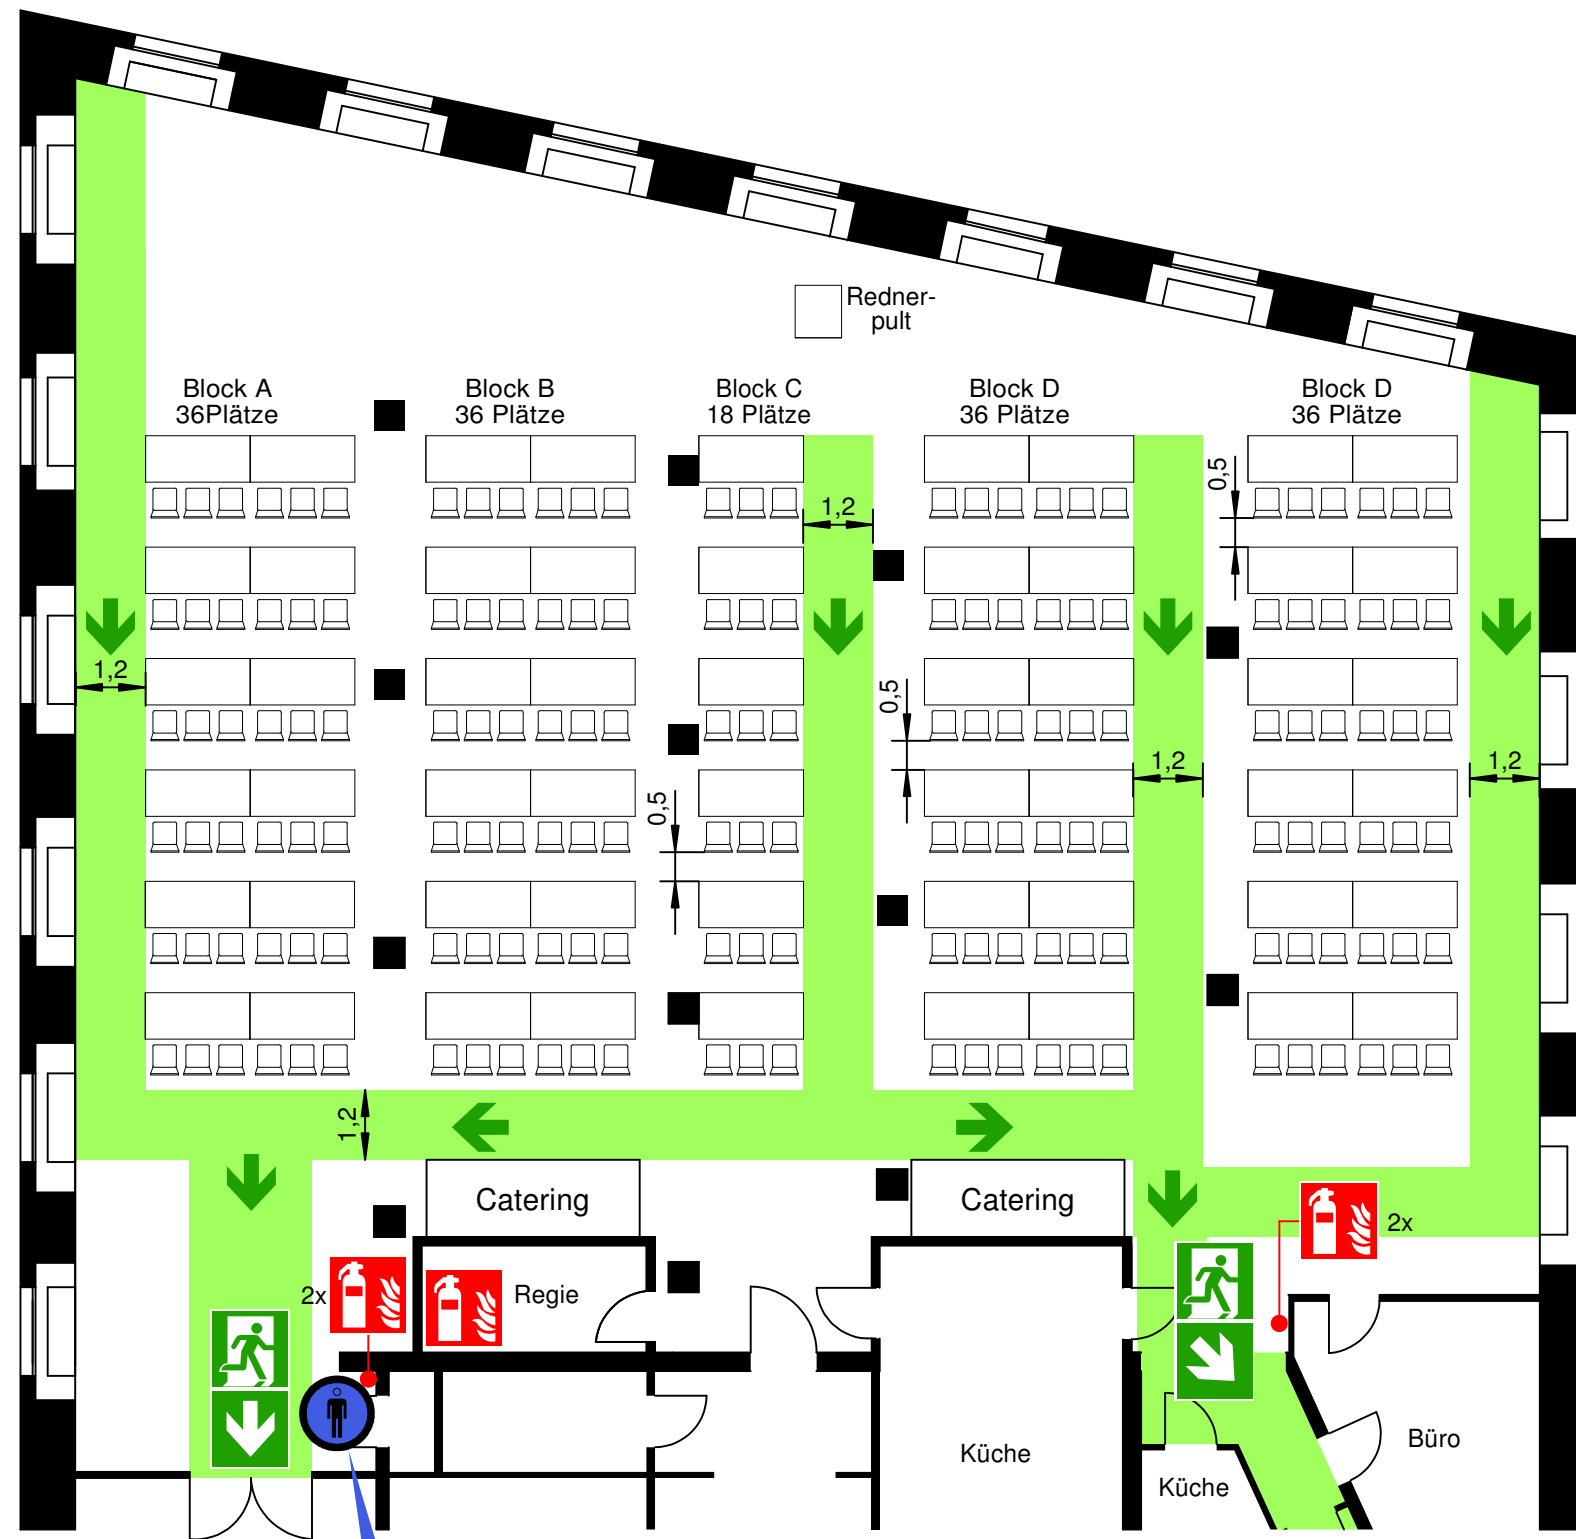

BESTUHLUNGS- UND RETTUNGSWEGPLAN

Legende

-  Standort
Current position
-  Feuerlöscher
Extinguisher
-  Rettungsweg
Escape and emergency route
-  Notausgang
Emergency exit
-  Richtungspfeil
This way

Block A	36 Sitzplätze
Block B	36 Sitzplätze
Block C	18 Sitzplätze
Block D	36 Sitzplätze
Block E	36 Sitzplätze
Gesamt	162 Sitzplätze